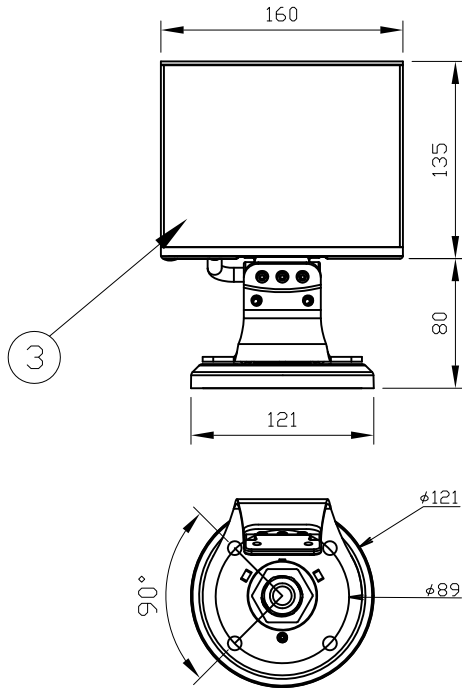

付属品

別売品(専用トランス)

品名	12NC
PDS-150e	910503700092

注意：ColorBlast 6は上記専用トランスをご使用ください。

ColorBlast6

品名	12 NC	ビーム角
ColorBlast 6, White, Frosted Lens	910503700593	21°
ColorBlast 6, Black, Frosted Lens	910503700594	21°
ColorBlast 6, White, Clear Lens	910503700595	10°
ColorBlast 6, Black, Clear Lens	910503700596	10°

定格入力電圧	DC24V
定格入力電流	1A
定格消費電力	25W

部番	部品名	材料	数量	備考	光源	高輝度LED	光束角	別途記載	LED個数	R:6 G:6 B:6	接続端子	付属パワー/ケーブル 18m(外形寸法φ8mm)	使用環境	動作温度：-40℃~50℃ 起動温度：-20℃~50℃	質量	1.3kg(本体のみ)
3	レンズ	強化ガラス	1	透明/フロスト												
2	本体	アルミダイキャスト	1	白/黒									屋内外	IP66		
1	防水グロメット		1	白/黒												