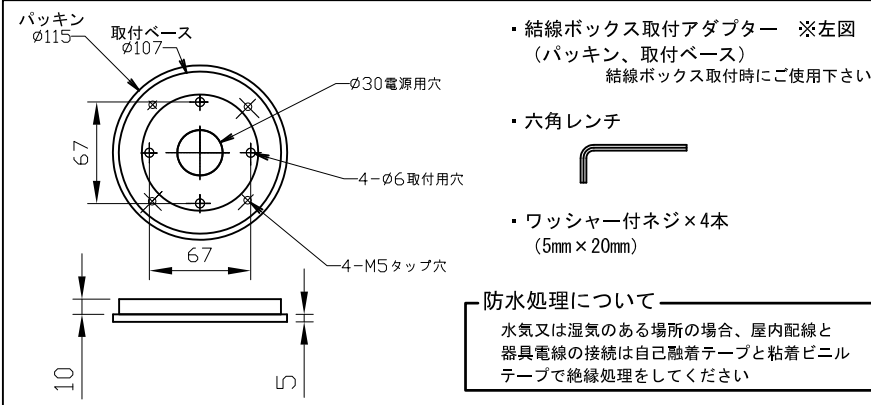

付属品

別売品(専用トランス)

品名	12NC
PDS-150e	910503700092

注意：ColorBlast 6は上記専用トランスをご使用ください。

ColorBlast6

品名	12 NC	ビーム角
ColorBlast 6, White, Frosted Lens	910503700593	21°
ColorBlast 6, Black, Frosted Lens	910503700594	21°
ColorBlast 6, White, Clear Lens	910503700595	10°
ColorBlast 6, Black, Clear Lens	910503700596	10°

定格入力電圧	DC24V
定格入力電流	1A
定格消費電力	25W

部番	部品名	材料	数量	備考	光源	高輝度LED	光束角	別途記載	LED個数	R:6 G:6 B:6	接続端子	付属パワー/ケーブル 18m(外形寸法φ8mm)	使用環境	動作温度：-40℃~50℃ 起動温度：-20℃~50℃	質量	1.3kg(本体のみ)
3	レンズ	強化ガラス	1	透明/フロスト												
2	本体	アルミダイキャスト	1	白/黒									屋内外	IP66		
1	防水グロメット		1	白/黒												

品名	ColorBlast 6 カラーブラスト 6
品番	
図番	
12NC	別途記載
作成日	2010年01月25日