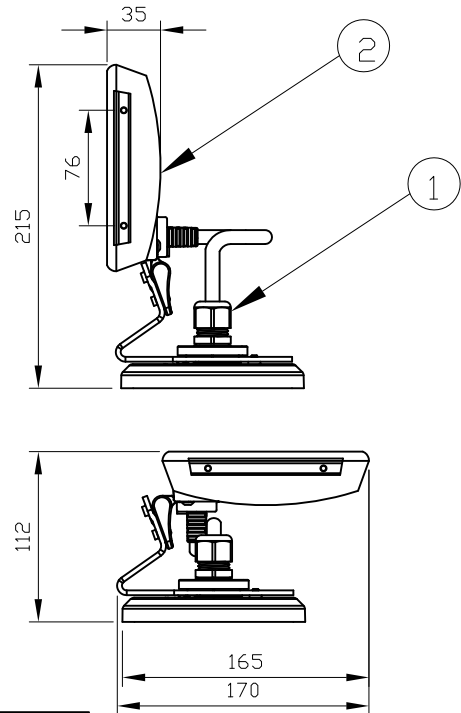

付属品

別売品(専用トランス)

品名	12NC
PDS-150e	910503700092

注意：ColorBlast 6は上記専用トランスをご使用ください。

ColorBlast6

品名	12 NC	ビーム角
ColorBlast 6, White, Frosted Lens	910503700593	21°
ColorBlast 6, Black, Frosted Lens	910503700594	21°
ColorBlast 6, White, Clear Lens	910503700595	10°
ColorBlast 6, Black, Clear Lens	910503700596	10°

定格入力電圧	DC24V
定格入力電流	1A
定格消費電力	25W

部番	部品名	材料	数量	備考	光源	高輝度LED	光束角	別途記載	LED個数	R:6 G:6 B:6	接続端子	付属パワー/ケーブル 18m(外形寸法φ8mm)	使用環境	動作温度：-40℃~50℃ 起動温度：-20℃~50℃	質量	1.3kg(本体のみ)
3	レンズ	強化ガラス	1	透明/フロスト												
2	本体	アルミダイキャスト	1	白/黒									屋内外	IP66		
1	防水グロメット		1	白/黒												