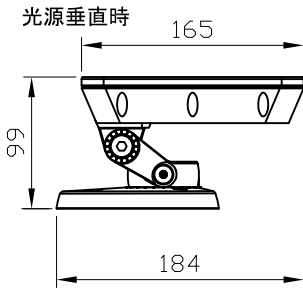

付属品

- ・パッキン × 1
- ・六角レンチ × 1

別売品(専用データインテグレーター)

品名	12NC
Data Enabler, DMX	910403326801
Data Enabler, Ethernnet	910503700064

注意: ColorBlast Powercoreは上記専用データインテグレーターをご使用ください。

ColorBlast Powercore

品名	12 NC	ビーム角
ColorBlast Powercore, White, Frosted Lens, CE Listed	910503700156	23°
ColorBlast Powercore, Black, Frosted Lens, CE Listed	910503700157	23°
ColorBlast Powercore, White, Clear Lens, CE Listed	910503700160	10°
ColorBlast Powercore, Black, Clear Lens, CE Listed	910503700161	10°
ColorBlast Powercore, White, Narrow Optic, CE Listed	910503700164	8°
ColorBlast Powercore, Black, Narrow Optic, CE Listed	910503700165	8°

定格入力電圧	AC100V-AC240V
定格入力電流	0.5A-0.2A
定格消費電力	50W

部番	部品名	材料	数量	備考	質量	光源	高輝度LED	ビーム角	別途記載	照査	T. Yamamura	品名	ColorBlast Powercore カラーブラスト パワーコア
2	本体	アルミダイキャスト 粉体塗装仕上げ	1	白/黒		LED個数	R:12 G:12 B:12			検	K. Abe	品番	
1	レンズ	強化ガラス	1	透明/フロスト		接続端子	付属パワー/ケーブル 1.8m(外形寸法φ11mm)			製	M. Tokunaga	図番	
						使用環境	屋内外 IP66 動作温度: -40°C~50°C 起動温度: -20°C~50°C 湿度: 0%~95% 結露なし					12NC	別途記載
												作成日	2009年11月18日