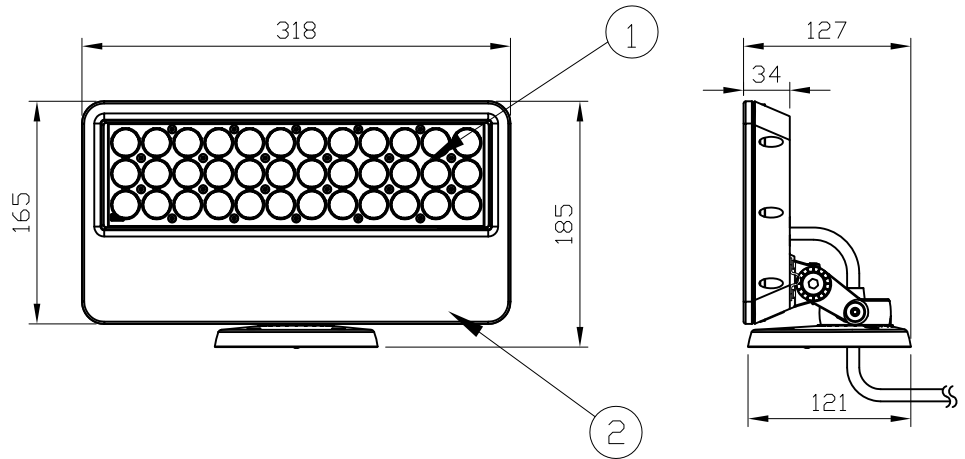

付属品

- ・パッキン × 1
- ・六角レンチ × 1

別売品(専用データインテグレーター)

品名	12NC
Data Enabler, DMX	910403326801
Data Enabler, Ethernnet	910503700064

注意: ColorBlast Powercoreは上記専用データインテグレーターをご使用ください。

ColorBlast Powercore

品名	12 NC	ビーム角
ColorBlast Powercore, White, Frosted Lens, CE Listed	910503700156	23°
ColorBlast Powercore, Black, Frosted Lens, CE Listed	910503700157	23°
ColorBlast Powercore, White, Clear Lens, CE Listed	910503700160	10°
ColorBlast Powercore, Black, Clear Lens, CE Listed	910503700161	10°
ColorBlast Powercore, White, Narrow Optic, CE Listed	910503700164	8°
ColorBlast Powercore, Black, Narrow Optic, CE Listed	910503700165	8°

定格入力電圧	AC100V-AC240V
定格入力電流	0.5A-0.2A
定格消費電力	50W

部番	部品名	材料	数量	備考	質量	光源	高輝度LED	ビーム角	別途記載	照査	T. Yamamura	品名	ColorBlast Powercore カラーブラスト パワーコア
2	本体	アルミダイキャスト 粉体塗装仕上げ	1	白/黒		LED個数	R:12 G:12 B:12			検	K. Abe	品番	
1	レンズ	強化ガラス	1	透明/フロスト		接続端子	付属パワー/ケーブル 1.8m(外形寸法φ11mm)			製	M. Tokunaga	図番	
						使用環境	屋内外 IP66 動作温度: -40°C~50°C 起動温度: -20°C~50°C 湿度: 0%~95% 結露なし					12NC	別途記載
												作成日	2009年11月18日