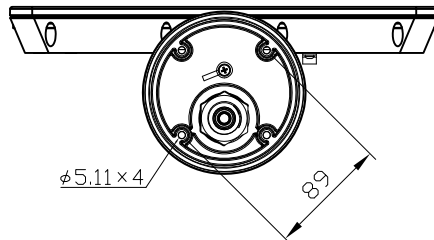

付属品

- ・パッキン × 1
- ・六角レンチ × 1

別売品(専用データインテグレーター)

品名	12NC
Data Enabler, DMX	910403326801
Data Enabler, Ethernnet	910503700064

注意: ColorBlast Powercoreは上記専用データインテグレーターをご使用ください。

ColorBlast Powercore

品名	12 NC	ビーム角
ColorBlast Powercore, White, Frosted Lens, CE Listed	910503700156	23°
ColorBlast Powercore, Black, Frosted Lens, CE Listed	910503700157	23°
ColorBlast Powercore, White, Clear Lens, CE Listed	910503700160	10°
ColorBlast Powercore, Black, Clear Lens, CE Listed	910503700161	10°
ColorBlast Powercore, White, Narrow Optic, CE Listed	910503700164	8°
ColorBlast Powercore, Black, Narrow Optic, CE Listed	910503700165	8°

定格入力電圧	AC100V-AC240V
定格入力電流	0.5A-0.2A
定格消費電力	50W

部番	部品名	材料	数量	備考	質量	光源	高輝度LED	ビーム角	別途記載	照査	T. Yamamura	品名	ColorBlast Powercore カラーブラスト パワーコア
2	本体	アルミダイキャスト 粉体塗装仕上げ	1	白/黒		LED個数	R:12 G:12 B:12			検	K. Abe	品番	
1	レンズ	強化ガラス	1	透明/フロスト		接続端子	付属パワー/ケーブル 1.8m(外形寸法φ11mm)			製	M. Tokunaga	図番	
						使用環境	屋内外 IP66 動作温度: -40°C~50°C 起動温度: -20°C~50°C 湿度: 0%~95% 結露なし					12NC	別途記載
												作成日	2009年11月18日