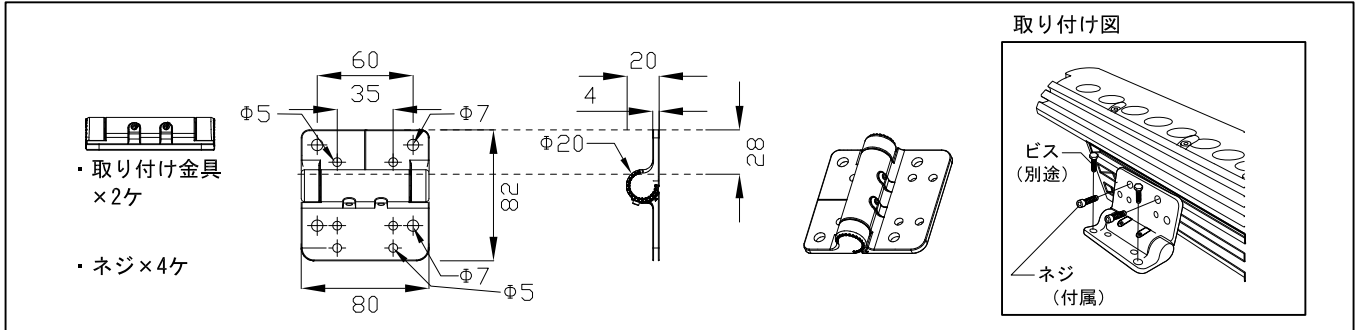

取り付け金具

別売品(専用ケーブル)

	品名	12NC
専用リードケーブル 50ft(15m)	50 Ft Leader Cable for Color Graze Powercore, CE/PSE	910503700323
専用ジャンパーケーブル 0ft(連結用)	0 Ft Jumper Cable for eW Graze Powercore and Color Graze Powercore.	910503700317
専用ジャンパーケーブル 1ft(0.3m)	1 Ft Jumper Cable for eW Graze Powercore and Color Graze Powercore.	910503700318
専用ジャンパーケーブル 5ft(1.5m)	5 Ft Jumper Cable for eW Graze Powercore and Color Graze Powercore.	910503700319

注意：eW Graze Powercoreは上記専用ケーブルをご使用ください。(末端器具に取り付けるエンドキャップは専用リードケーブルに同梱しています。)

別売品(専用データケーブル)

品名	12NC
Data Enabler, DMX	910403326801
Data Enabler, Ethernet	910503700064

注意：Color Graze Powercore 2-footは上記専用データケーブルをご使用ください。

Color Graze Powercore 2-foot

品名	12 NC	ビーム角
Color Graze Powercore 2-foot, Narrow Beam	910503700308	10° × 60°
Color Graze Powercore 2-foot, Medium Beam	910503700311	30° × 60°

定格入力電圧	AC100V-AC240V
定格入力電流	0.4A-0.2A
定格消費電力	35W

部番	部品名	材料	数量	備考	光源	高輝度LED	ビーム角	別途記載	LED個数	R:8 G:8 B:8	接続端子	専用コネクタ	使用環境	屋内外	IP66	動作温度	-40°C~50°C	起動温度	-20°C~50°C	湿度	0%~95%	結露なし	質量	2.25kg
2	本体	押し出し陽極酸化アルミ	1	シルバー																				
1	レンズ	ポリカーボネート	1	透明