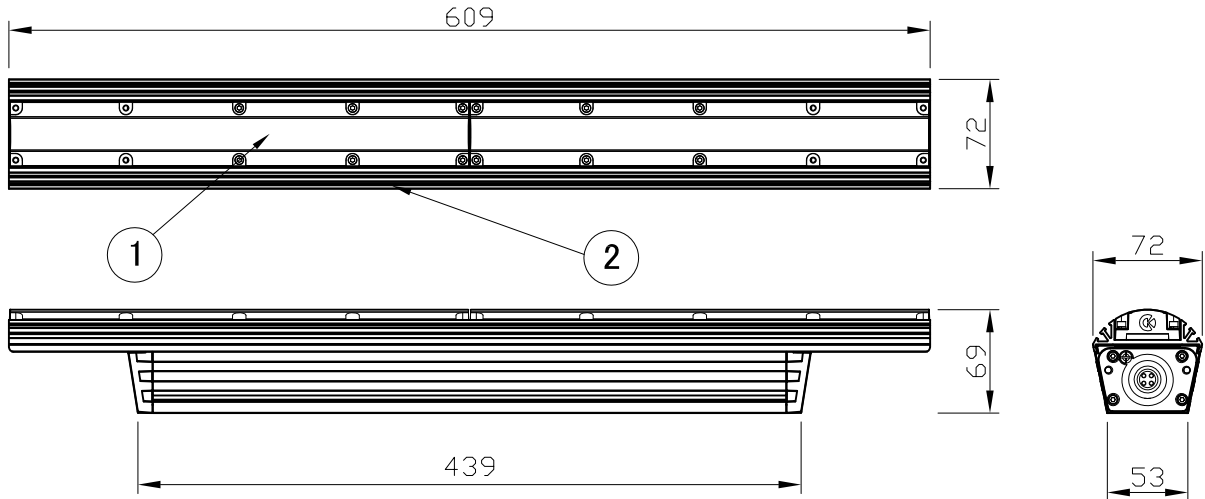

安全に関するご注意

1. 防雨型器具です。浴室などの湿度の高くなる場所には取り付けしないで下さい。絶縁不良による感電、火災の原因となることがあります。
2. 合板やベニヤなどの柔らかい木材には取り付けしないで下さい。取り付けなどの不備がありますと落下の原因となることがあります。

＜使用上の注意＞

- 被照射物への照射距離が近く、長時間照射された場合材質によっては変退色するものがありますのでご注意ください。
- 点灯中の器具の近くで長時間の作業をしたり器具を直視しないでください。
- 器具の近くに障害物を置かないでください。
- 器具の点検や交換が不可能な個所には設置しないでください。
- 湾岸隣接地域では、塩害により短期間で錆が発生する場合があります。