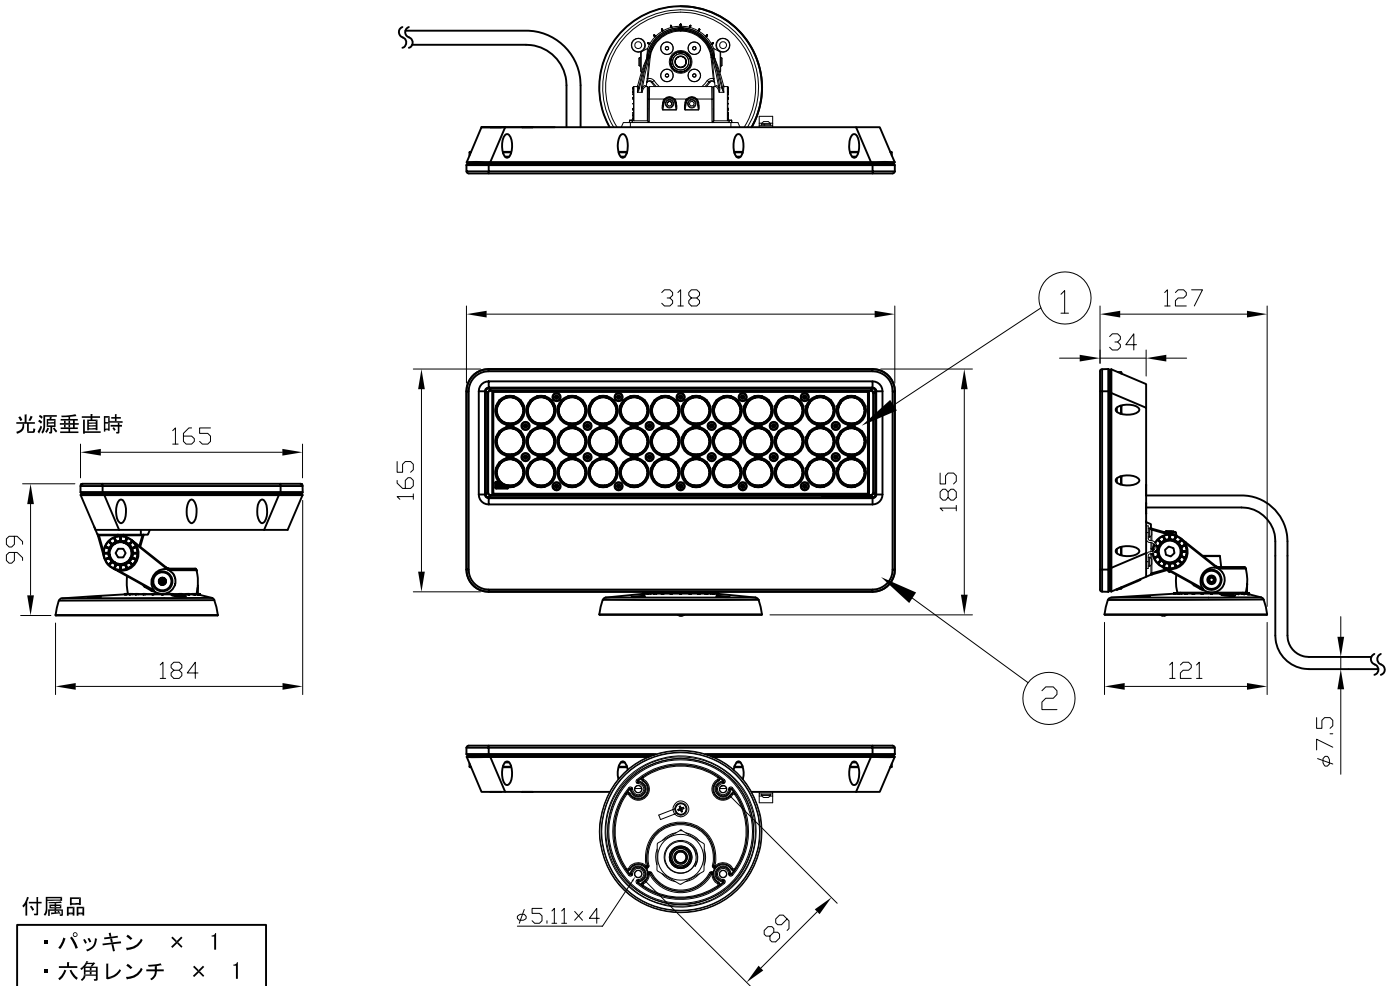

安全に関するご注意

1. 防雨型器具です。浴室などの湿度の高くなる場所には取り付けしないで下さい。絶縁不良による感電、火災の原因となることがあります。
2. 合板やベニヤなどの柔らかい木材には取り付けしないで下さい。取り付けなどの不備がありますと落下の原因となることがあります。

＜ 使用上の注意 ＞

- * 被照射物への照射距離が近く、長時間照射された場合材質によっては変退色するものがありますのでご注意ください。
- * 点灯中の器具の近くで長時間の作業をしたり器具を直視しないでください。
- * 器具の近くに障害物を置かないでください。
- * 器具の点検や交換が不可能な個所には設置しないでください。
- * 湾岸隣接地域では、塩害により短期間で錆が発生する場合があります。
- * 調光はできません。

付属品

- ・ パッキン × 1
- ・ 六角レンチ × 1

eW Blast Powercore

品名	12 NC	ビーム角	定格消費電力	定格入力電流	定格入力電圧
eW Blast Powercore, 100V, 2700K LED, 21°, White, CE	910503700781	21°	50W (+/-10%)	0.5A (+/-10%)	AC100V
eW Blast Powercore, 100V, 2700K LED, 21°, Black, CE	910503700782	21°			
eW Blast Powercore, 100V, 2700K LED, 10°, White, CE	910503700783	10°			
eW Blast Powercore, 100V, 2700K LED, 10°, Black, CE	910503700784	10°			
eW Blast Powercore, 100V, 4000K LED, 21°, White, CE	910503700785	21°			
eW Blast Powercore, 100V, 4000K LED, 21°, Black, CE	910503700786	21°			
eW Blast Powercore, 100V, 4000K LED, 10°, White, CE	910503700787	10°			
eW Blast Powercore, 100V, 4000K LED, 10°, Black, CE	910503700788	10°			

部番	部品名	材料	数量	備考	質量	光源	高輝度LED	ビーム角	別途記載	LED個数	接続端子	使用環境	照査	品名	品番	図番	12NC	作成日
2	本体	アルミダイキャスト 粉体塗装仕上げ	1	白/黒	2.9kg	高輝度LED	別途記載	21°	別途記載	36	付属パワー/ケーブル 1.8m	屋内外 IP66	照査 T. Yamamura	eW Blast Powercore				
1	レンズ	強化ガラス	1	透明/フロスト		温度 : -20°C~35°C 湿度 : 0%~95% 結露なし								製図 M. Tokunaga	イーダブリュー プラスト パワーコア			別途記載