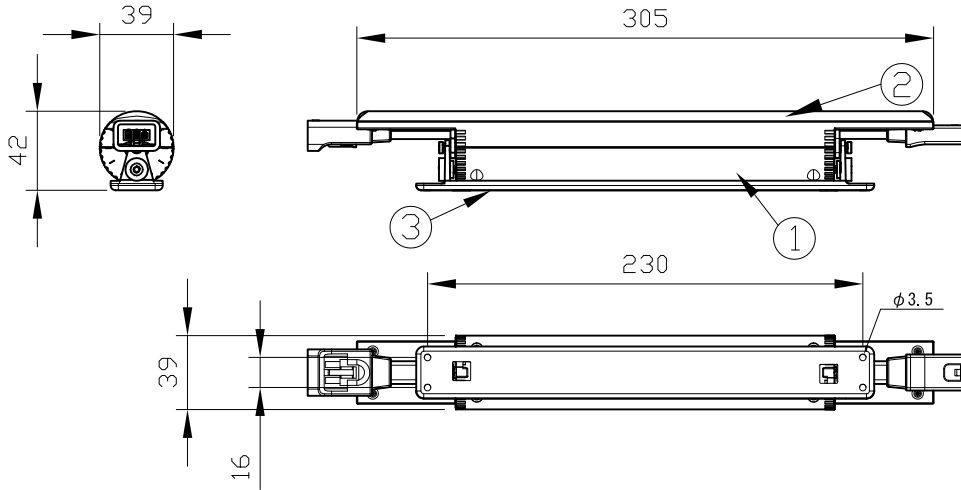

オプション（別売）：取付レール

| 品名 | 12 NC |
|---|--------------|
| Mounting Track for iColor Cove MX Powercore | 910503700149 |

別売品（専用ケーブル）

| | 品名 | 12NC |
|-----------------------|---|--------------|
| 専用リードケーブル 10ft(3m) | eW Cove MX Powercore, Leader Cable, 10 ft, CE/CCC | 910503700973 |
| 専用ジャンパーケーブル 1ft(0.3m) | eW Cove MX Powercore, Jumper Cable, 1 ft, CE/CCC | 910503700976 |
| 専用ジャンパーケーブル 5ft(1.5m) | eW Cove MX Powercore, Jumper Cable, 5 ft, CE/CCC | 910503700977 |

注意：eW Cove MX Powercoreは上記専用ケーブルをご使用ください。

eW Cove MX Powercore

| 品名 | 12 NC |
|--|--------------|
| eW Cove MX Powercore, 12", 2700K, Wide Beam, UL/CE | 910503700980 |
| eW Cove MX Powercore, 12", 3000K, Wide Beam, UL/CE | 910503700984 |
| eW Cove MX Powercore, 12", 3500K, Wide Beam, UL/CE | 910503700988 |
| eW Cove MX Powercore, 12", 4000K, Wide Beam, UL/CE | 910503700992 |

| | |
|--------|--------|
| 定格入力電圧 | AC100V |
| 定格入力電流 | 0.12A |
| 定格消費電力 | 12W |

| 部番 | 部品名 | 材料 | 数量 | 備考 | 光源 | 高輝度LED | 光束角 | LED個数 | 接続端子 | 使用環境 | 質量 | 照査 | 品名 | 品番 | 図番 | 12NC | 作成日 | |
|----|-----|-----------|----|------|-------|--|-------------|-------|--------|--|------|-------------------|----------------------|-----------------------------|----|------|------------|--|
| | | | | | 光源 | 高輝度LED | 110° × 110° | 10 | 専用コネクタ | 屋内 温度 : -20°C~35°C 湿度 : 0%~95% 結露なし | 390g | 照査 T. Yamamura | eW Cove MX Powercore | | | | | |
| 3 | 固定台 | プラスチック | 1 | ホワイト | LED個数 | 10 | | | 専用コネクタ | | | | 製図 M. Tokunaga | イーダブリュー コーブ エムエックス パワーコア | | | | |
| 2 | レンズ | ポリカーボネート | 1 | フロスト | 接続端子 | 専用コネクタ | | | | | | | | | | | | |
| 1 | 本体 | アルミダイキャスト | 1 | ホワイト | 使用環境 | 屋内 温度 : -20°C~35°C 湿度 : 0%~95% 結露なし | | | | | | | | | | | | |
| | | | | | 質量 | 390g | | | | | | | | 12NC | | | 別途記載 | |
| | | | | | | | | | | | | | | | | | 2010年5月24日 | |