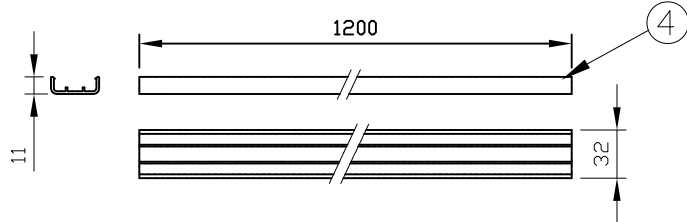

オプション（別売）：取付レール

| 品名 | 12 NC |
|---|--------------|
| Mounting Track for iColor Cove MX Powercore | 910503700149 |

別売品（専用ケーブル）

| | 品名 | 12NC |
|-----------------------|---|--------------|
| 専用リードケーブル 10ft(3m) | eW Cove MX Powercore, Leader Cable, 10 ft, CE/CCC | 910503700973 |
| 専用ジャンパーケーブル 1ft(0.3m) | eW Cove MX Powercore, Jumper Cable, 1 ft, CE/CCC | 910503700976 |
| 専用ジャンパーケーブル 5ft(1.5m) | eW Cove MX Powercore, Jumper Cable, 5 ft, CE/CCC | 910503700977 |

注意：eW Cove MX Powercoreは上記専用ケーブルをご使用ください。

eW Cove MX Powercore

| 品名 | 12 NC |
|--|--------------|
| eW Cove MX Powercore, 12", 2700K, Wide Beam, UL/CE | 910503700980 |
| eW Cove MX Powercore, 12", 3000K, Wide Beam, UL/CE | 910503700984 |
| eW Cove MX Powercore, 12", 3500K, Wide Beam, UL/CE | 910503700988 |
| eW Cove MX Powercore, 12", 4000K, Wide Beam, UL/CE | 910503700992 |

| | |
|--------|--------|
| 定格入力電圧 | AC100V |
| 定格入力電流 | 0.12A |
| 定格消費電力 | 12W |

| 部番 | 部品名 | 材料 | 数量 | 備考 | 光源 | 高輝度LED | 光束角 | LED個数 | 接続端子 | 使用環境 | 質量 | 照査 | 品名 | 品番 | 図番 | 12NC | 作成日 | |
|----|-----|-----------|----|------|-------|--|-------------|-------|--------|--|------|-------------------|----------------------|-----------------------------|----|------|------------|--|
| | | | | | 光源 | 高輝度LED | 110° × 110° | 10 | 専用コネクタ | 屋内 温度 : -20°C~35°C 湿度 : 0%~95% 結露なし | 390g | 照査 T. Yamamura | eW Cove MX Powercore | | | | | |
| 3 | 固定台 | プラスチック | 1 | ホワイト | LED個数 | 10 | | | 専用コネクタ | | | | 製図 M. Tokunaga | イーダブリュー コーブ エムエックス パワーコア | | | | |
| 2 | レンズ | ポリカーボネート | 1 | フロスト | 接続端子 | 専用コネクタ | | | | | | | | | | | | |
| 1 | 本体 | アルミダイキャスト | 1 | ホワイト | 使用環境 | 屋内 温度 : -20°C~35°C 湿度 : 0%~95% 結露なし | | | | | | | | | | | | |
| | | | | | 質量 | 390g | | | | | | | | 12NC | | | 別途記載 | |
| | | | | | | | | | | | | | | | | | 2010年5月24日 | |