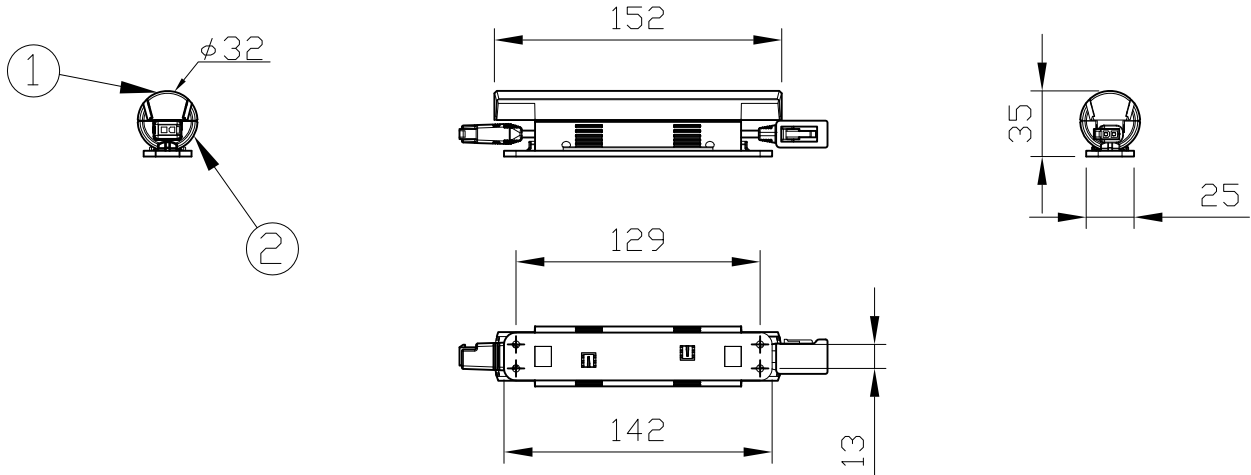

オプション(別売) : 取り付けレール

別売品

	品名	12NC
専用リードケーブル 10ft(3m)	eW Cove QLX Powercore, Leader Cable, 10 ft, CE	910503700894
専用ジャンパーケーブル 1ft(0.3m)	eW Cove QLX Powercore, Jumper Cable, 1 ft, CE	910503700897
専用ジャンパーケーブル 5ft(1.5m)	eW Cove QLX Powercore, Jumper Cable, 5 ft, CE	910503700898

注意 : eW Cove QLX Powercoreは上記専用ケーブルをご使用ください。

接続台数

・1系統最大150本接続可能
※ジャンパーケーブルを接続しない場合となります。
詳細はお問い合わせください。

eW Cove QLX Powercore, 6"

品名	12 NC	定格消費電力	定格入力電流	定格入力電圧
eW Cove QLX Powercore, 6", 100V, 2700K, Wide Beam	910503700636	4W	0.04A	AC100V
eW Cove QLX Powercore, 6", 100V, 3000K, Wide Beam	910503701008			
eW Cove QLX Powercore, 6", 100V, 3500K, Wide Beam	910503701010			
eW Cove QLX Powercore, 6", 100V, 4000K, Wide Beam	910503700638			

部番	部品名	材料	数量	備考	光源	高輝度LED	照査	品名
					光束角	110° × 110°	T. Yamamura	eW Cove QLX Powercore, 6
					LED個数	3		品番
					接続端子	専用コネクタ	M. Tokunaga	12NC
2	本体	難燃性樹脂	1	白	使用環境	屋内 温度 : -20°C~35°C 湿度 : 0%~95% 結露なし		図番
1	レンズ	ポリカーボネート	1	乳白	質量	98 g	作成日	別途記載
								2010年5月24日