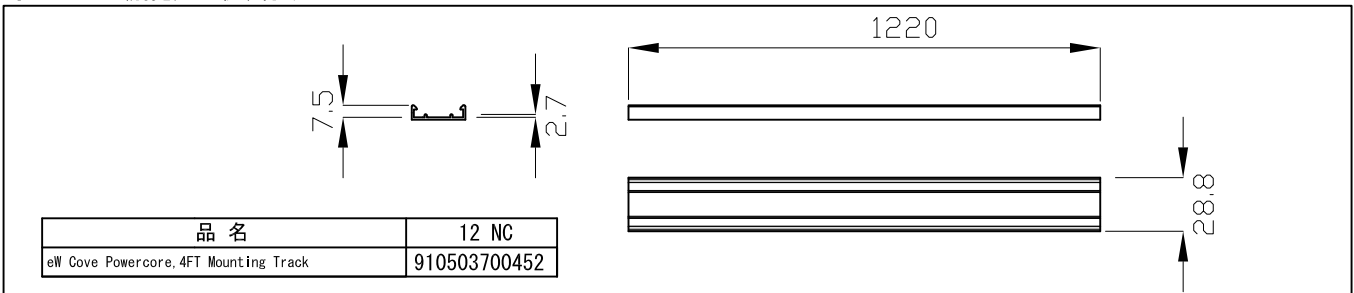

オプション(別売) : 取り付けレール

別売品

	品名	12NC
専用リードケーブル 10ft(3m)	eW Cove QLX Powercore, Leader Cable, 10 ft, CE	910503700894
専用ジャンパーケーブル 1ft(0.3m)	eW Cove QLX Powercore, Jumper Cable, 1 ft, CE	910503700897
専用ジャンパーケーブル 5ft(1.5m)	eW Cove QLX Powercore, Jumper Cable, 5 ft, CE	910503700898

注意 : eW Cove QLX Powercoreは上記専用ケーブルをご使用ください。

接続台数

・1系統最大150本接続可能
※ジャンパーケーブルを接続しない場合となります。
詳細はお問い合わせください。

eW Cove QLX Powercore, 6"

品名	12 NC	定格消費電力	定格入力電流	定格入力電圧
eW Cove QLX Powercore, 6", 100V, 2700K, Wide Beam	910503700636	4W	0.04A	AC100V
eW Cove QLX Powercore, 6", 100V, 3000K, Wide Beam	910503701008			
eW Cove QLX Powercore, 6", 100V, 3500K, Wide Beam	910503701010			
eW Cove QLX Powercore, 6", 100V, 4000K, Wide Beam	910503700638			

部番	部品名	材料	数量	備考	光源	高輝度LED	照査	品名
					光束角	110° × 110°	T. Yamamura	eW Cove QLX Powercore, 6
					LED個数	3		品番
					接続端子	専用コネクタ	M. Tokunaga	12NC
2	本体	難燃性樹脂	1	白	使用環境	屋内 温度 : -20°C~35°C 湿度 : 0%~95% 結露なし		図番
1	レンズ	ポリカーボネート	1	乳白	質量	98 g	作成日	別途記載
								2010年5月24日