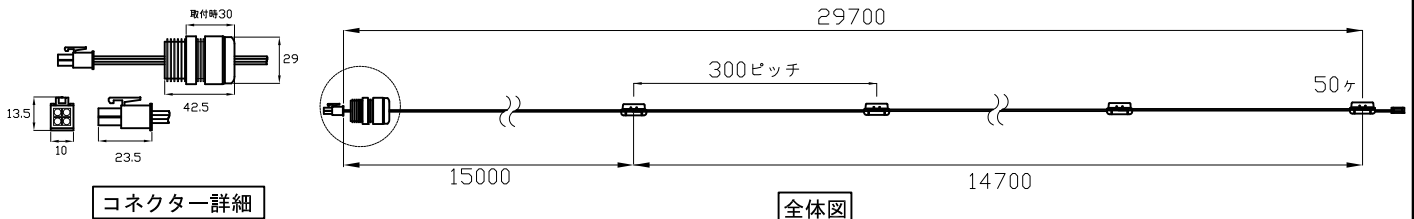

## オプション（別売）：取付部品

	品名	12 NC
専用取付レール	iColor Flex SLX Mounting Track, White, 4'	910503700044
専用取付レール	iColor Flex SLX Mounting Track, Black, 4'	910503700045
専用取付クリップ (50ヶ入り)	iColor Flex SLX, Single Node Holder, White	910503700046
専用取付クリップ (50ヶ入り)	iColor Flex SLX, Single Node Holder, Black	910503700047