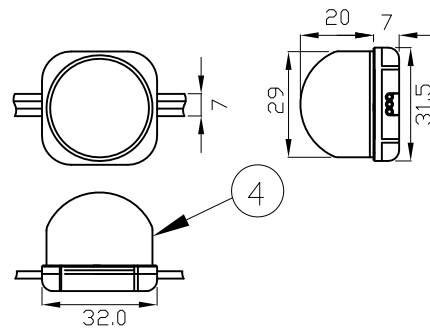

## オプション（別売）：取付部品

	品名	12 NC
専用取付レール	iColor Flex SLX Mounting Track, White, 4'	910503700044
専用取付レール	iColor Flex SLX Mounting Track, Black, 4'	910503700045
専用取付クリップ (50ヶ入り)	iColor Flex SLX, Single Node Holder, White	910503700046
専用取付クリップ (50ヶ入り)	iColor Flex SLX, Single Node Holder, Black	910503700047

定格入力電圧	DC24V
定格入力電流	2.1A
定格消費電力	50W

部番	部品名	材料	数量	備考	質量	光源	高輝度LED	光束角	LED個数	接続端子	使用環境	照査	検図	製図	品名	品番	図番	12NC	作成日
4	カバー	ポリカーボネート	1	乳白色	2.1kg	高輝度LED	-	-	5(1ノード) ×50ヶ	4芯コネクター	屋内外 IP66	T. Yamamura	K. Abe	M. Tokunaga	eW Flex SLX, 12"				2009年7月6日
3	カバー	ポリカーボネート	1	透明											イーダブリュー フレックス エスエルエックス 12インチ				
2	ケーブル	ポリ塩化ビニル	1	白色															
1	本体	ポリカーボネート	1	白色							動作温度：-20℃~50℃								