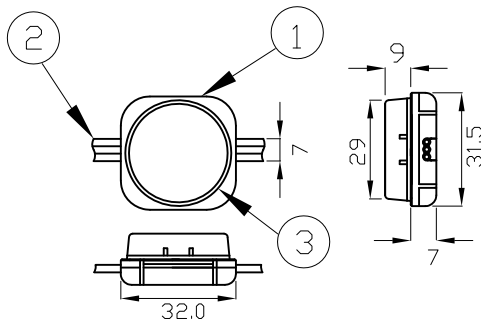

安全に関するご注意

1. 防雨型器具です。浴室などの湿度の高くなる場所には取り付けしないで下さい。絶縁不良による感電、火災の原因となることがあります。
2. 合板やベニヤなどの柔らかい木材には取り付けしないで下さい。取り付けなどの不備がありますと落下の原因となることがあります。

＜ 使用上の注意 ＞

- 器具から距離が近く長時間使用の場合、製品によっては変退色するものがありますのでご注意ください。
- 点灯中の器具の近くで長時間の作業をしたり器具を直視しないでください。
- 器具の近くに障害物を置かないでください。
- 器具の点検や交換が不可能な個所には設置しないでください。

Flat Clear Lens