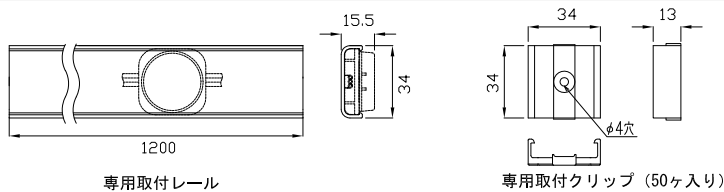

## オプション（別売）：取付部品

	品名	12 NC
専用取付レール	iColor Flex SLX Mounting Track, White, 4'	910503700044
専用取付レール	iColor Flex SLX Mounting Track, Black, 4'	910503700045
専用取付クリップ (50ヶ入り)	iColor Flex SLX, Single Node Holder, White	910503700046
専用取付クリップ (50ヶ入り)	iColor Flex SLX, Single Node Holder, Black	910503700047