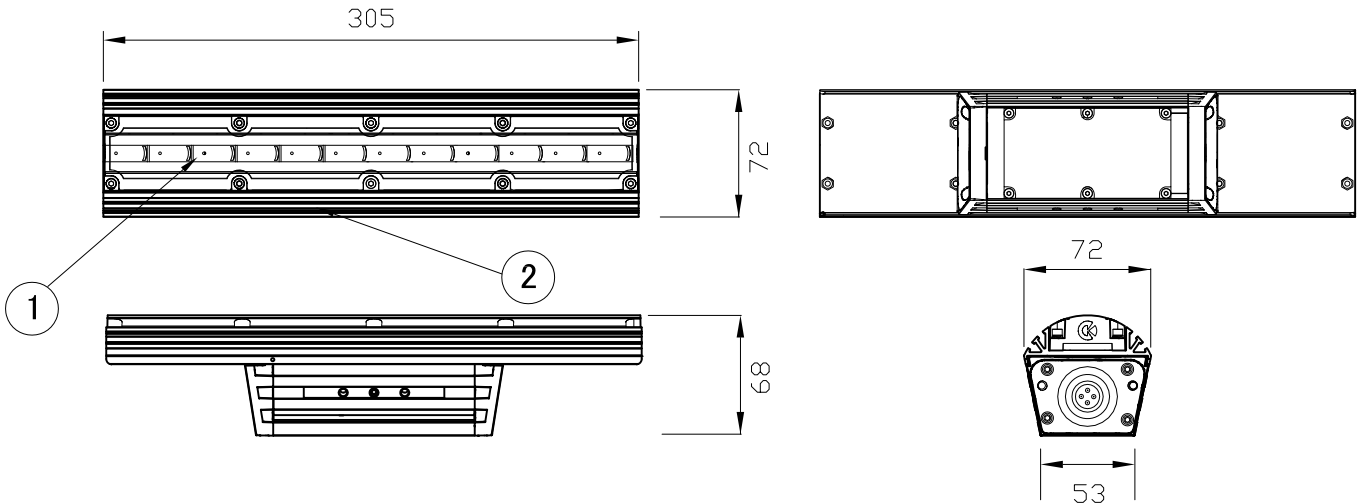

安全に関するご注意

1. 防雨型器具です。浴室などの湿度の高くなる場所には取り付けしないで下さい。絶縁不良による感電、火災の原因となることがあります。
2. 合板やベニヤなどの柔らかい木材には取り付けしないで下さい。取り付けなどの不備がありますと落下の原因となることがあります。

＜使用上の注意＞

- 被照射物への照射距離が近く、長時間照射された場合材質によっては変退色するものがありますのでご注意ください。
- 点灯中の器具の近くで長時間の作業をしたり器具を直視しないでください。
- 器具の近くに障害物を置かないでください。
- 器具の点検や交換が不可能な個所には設置しないでください。
- 湾岸隣接地域では、塩害により短期間で錆が発生する場合があります。