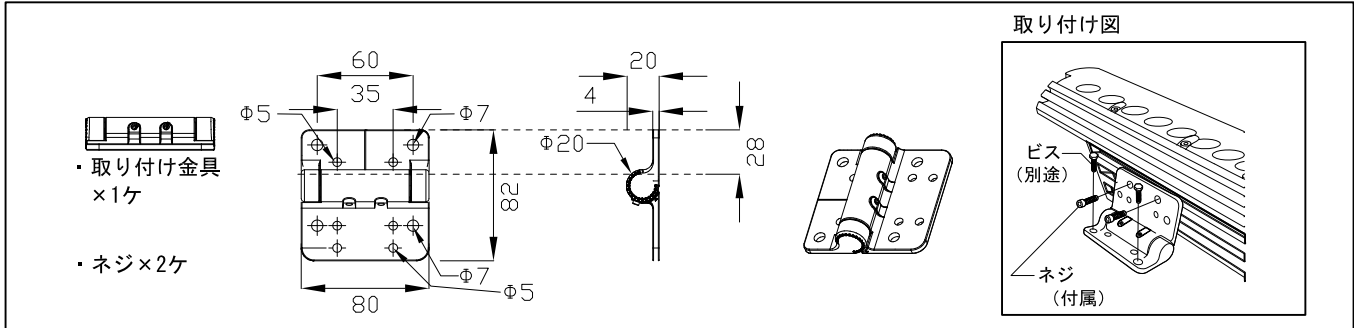

安全に関するご注意

1. 防雨型器具です。浴室などの湿度の高くなる場所には取り付けしないで下さい。絶縁不良による感電、火災の原因となることがあります。
2. 合板やベニヤなどの柔らかい木材には取り付けしないで下さい。取り付けなどの不備がありますと落下の原因となることがあります。

＜使用上の注意＞

- 被照射物への照射距離が近く、長時間照射された場合材質によっては変退色するものがありますのでご注意ください。
- 点灯中の器具の近くで長時間の作業をしたり器具を直視しないでください。
- 器具の近くに障害物を置かないでください。
- 器具の点検や交換が不可能な個所には設置しないでください。
- 湾岸隣接地域では、塩害により短期間で錆が発生する場合があります。

取り付け金具

取り付け図

別売品

	品名	12NC
専用リードケーブル 50ft(15m)	50 Ft LeaderCable for eW Graze Powercore CE/PSE	910503700321
専用ジャンパーケーブル 0ft(連結用)	0 Ft Jumper Cable for eW Graze Powercore and Color Graze Powercore.	910503700317
専用ジャンパーケーブル 1ft(0.3m)	1 Ft Jumper Cable for eW Graze Powercore and Color Graze Powercore.	910503700318
専用ジャンパーケーブル 5ft(1.5m)	5 Ft Jumper Cable for eW Graze Powercore and Color Graze Powercore.	910503700319

注意：eW Graze Powercoreは上配専用ケーブルをご使用ください。(末端器具に取り付けるエンドキャップは専用リードケーブルに同梱しています。)

接続距離
最大85ft(26m)まで

eW Graze Powercore 1-foot

品名	12 NC	ビーム角	定格消費電力	定格入力電流	定格入力電圧
eW Graze Powercore 1-foot, 2700K, Narrow Beam, 100V	910503700585	10° × 60°	14.5W (+/-10%)	0.145A (+/-10%)	AC100V
eW Graze Powercore 1-foot, 4000K, Narrow Beam, 100V	910503700301	10° × 60°	14.3W (+/-10%)	0.143A (+/-10%)	
eW Graze Powercore 1-foot, 2700K, Medium Beam, 100V	910503700304	30° × 60°	13.4W (+/-10%)	0.134A (+/-10%)	
eW Graze Powercore 1-foot, 4000K, Medium Beam, 100V	910503700305	30° × 60°	14.1W (+/-10%)	0.141A (+/-10%)	

光源	高輝度LED	照射	T. Yamamura	品名	eW Graze Powercore 1foot		
ビーム角	別途記載	検査	K. Abe	品番	イータブリュー グレイズ パワーコア 1フィート		
LED個数	12			図番			
接続端子	専用コネクタ	製図	M. Tokunaga	12NC	別途記載		
2 本体	押し出し陽極酸化アルミ			数量	1	シルバー	
1 レンズ	ポリカーボネート	使用環境	屋内外 IP66 動作温度：-40℃～50℃ 起動温度：-20℃～50℃ 湿度：0%～95% 結露なし	作成日	2009年11月18日		
部番	部品名	材料	数量	備考	質量		
					0.92kg