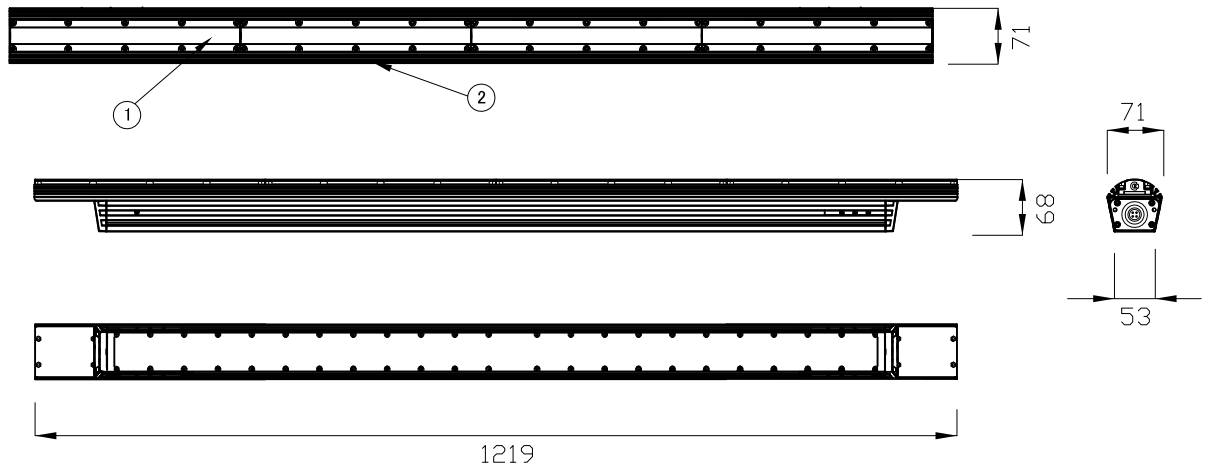

安全に関するご注意

1. 防雨型器具です。浴室などの湿度の高くなる場所には取り付けしないで下さい。絶縁不良による感電、火災の原因となることがあります。
2. 合板やベニヤなどの柔らかい木材には取り付けしないで下さい。取り付けなどの不備がありますと落下の原因となることがあります。

＜使用上の注意＞

- 被照射物への照射距離が近く、長時間照射された場合材質によっては変退色するものがありますのでご注意ください。
- 点灯中の器具の近くで長時間の作業をしたり器具を直視しないでください。
- 器具の近くに障害物を置かないでください。
- 器具の点検や交換が不可能な個所には設置しないでください。
- 湾岸隣接地域では、塩害により短期間で錆が発生する場合があります。

取り付け金具