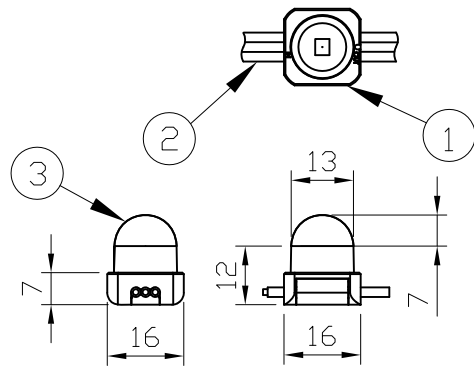

コネクター及びケーブル保護用ブッシング詳細

ライトノード詳細

オプション（別売）：取付部品

	品名	12 NC
専用取付レール	Mounting Track for iColor Flex SL, 4", White	910503700015
専用取付レール	Mounting Track for iColor Flex SL, 4", Black	910503700016
専用取付クリップ (50ヶ入り)	iColor Flex SL, Single Node Holder, White	910503700025
専用取付クリップ (50ヶ入り)	iColor Flex SL, Single Node Holder, Black	910503700026

別売品 (専用トランス)

品名	12NC
PDS-60ca 7.5V DMX/Ethernet	910503700094
PDS-60ca 7.5v Pre-programmed	910503700093

注意：iColor Flex SL, 4"は上記専用トランスをご使用ください。

iColor Flex SL, 4"

品名	12 NC
iColor Flex SL, 4" White, Clear Dome	910503700006
iColor Flex SL, 4" White, Translucent Dome	910503700005
iColor Flex SL, 4" Black, Clear Dome	910503700011
iColor Flex SL, 4" Black, Translucent Dome	910503700010

定格入力電圧	DC7.5V
定格入力電流	3.3A
定格消費電力	25W

部番	部品名	材料	数量	備考	質量	光源	高輝度LED	照射	品名
					600 g	光束角	-	T. Yamamura	iColor Flex SL, 4" アイカラー フレックス エスエル 4インチ
						LED個数	(3in1チップ) ×50ヶ	検査	
3	カバー	ポリカーボネート	1	透明/乳白色		接続端子	4芯コネクター	K. Abe	品番
2	ケーブル	ポリ塩化ビニル	1	白色/黒色		使用環境	屋内外 IP66	M. Tokunaga	図番
1	本体	ポリカーボネート	1	白色/黒色		動作温度	-20°C~50°C		12NC
									作成日
									2009年7月3日