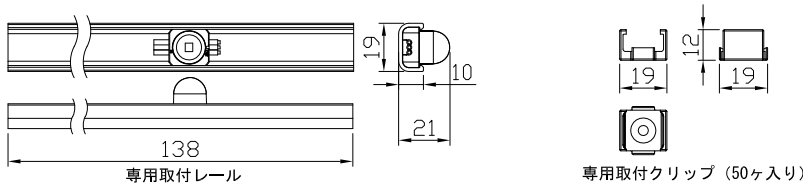

コネクター及びケーブル保護用ブッシング詳細

ライトノード詳細

オプション（別売）：取付部品

	品名	12 NC
専用取付レール	Mounting Track for iColor Flex SL, 4", White	910503700015
専用取付レール	Mounting Track for iColor Flex SL, 4", Black	910503700016
専用取付クリップ (50ヶ入り)	iColor Flex SL, Single Node Holder, White	910503700025
専用取付クリップ (50ヶ入り)	iColor Flex SL, Single Node Holder, Black	910503700026

定格入力電圧	DC7.5V
定格入力電流	3.3A
定格消費電力	25W

部番	部品名	材料	数量	備考	質量	光源	高輝度LED	照射	品名
					600 g	光束角	-	T. Yamamura	iColor Flex SL, 4" アイカラー フレックス エスエル 4インチ
						LED個数	(3in1チップ) ×50ヶ	検査	
3	カバー	ポリカーボネート	1	透明/乳白色		接続端子	4芯コネクター	K. Abe	品番
2	ケーブル	ポリ塩化ビニル	1	白色/黒色		使用環境	屋内外 IP66	M. Tokunaga	図番
1	本体	ポリカーボネート	1	白色/黒色		動作温度	-20°C~50°C		12NC
									作成日
									2009年7月3日