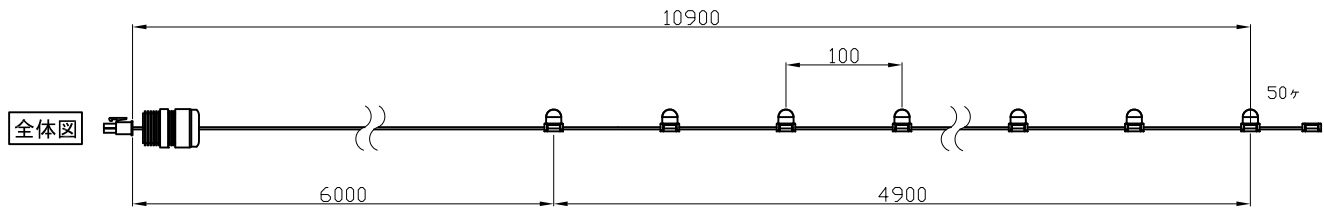

コネクター及びケーブル保護用ブッシング詳細

ライトノード詳細

オプション（別売）：取付部品

	品名	12 NC
専用取付レール	Mounting Track for iColor Flex SL, 4", White	910503700015
専用取付レール	Mounting Track for iColor Flex SL, 4", Black	910503700016
専用取付クリップ (50ヶ入り)	iColor Flex SL, Single Node Holder, White	910503700025
専用取付クリップ (50ヶ入り)	iColor Flex SL, Single Node Holder, Black	910503700026

別売品 (専用トランス)

品名	12NC
PDS-60ca 7.5V DMX/Ethernet	910503700094
PDS-60ca 7.5v Pre-programmed	910503700093

注意：iColor Flex SL, 4"は上記専用トランスをご使用ください。

iColor Flex SL, 4"

品名	12 NC
iColor Flex SL, 4" White, Clear Dome	910503700006
iColor Flex SL, 4" White, Translucent Dome	910503700005
iColor Flex SL, 4" Black, Clear Dome	910503700011
iColor Flex SL, 4" Black, Translucent Dome	910503700010

定格入力電圧	DC7.5V
定格入力電流	3.3A
定格消費電力	25W

部番	部品名	材料	数量	備考	質量	光源	高輝度LED	照射	品名
					600 g	光束角	-	T. Yamamura	iColor Flex SL, 4" アイカラー フレックス エスエル 4インチ
						LED個数	(3in1チップ) ×50ヶ	検査	
3	カバー	ポリカーボネート	1	透明/乳白色		接続端子	4芯コネクター	K. Abe	品番
2	ケーブル	ポリ塩化ビニル	1	白色/黒色		使用環境	屋内外 IP66	M. Tokunaga	図番
1	本体	ポリカーボネート	1	白色/黒色		動作温度	-20°C~50°C		12NC
									作成日
									2009年7月3日