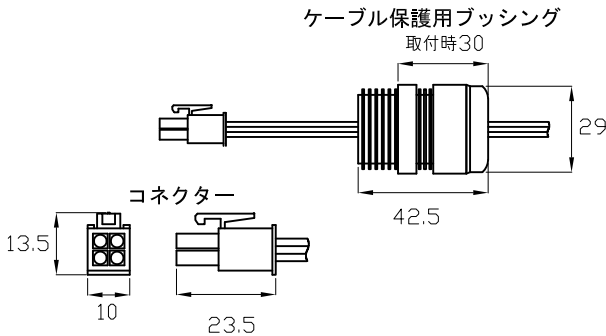

コネクター及びケーブル保護用ブッシング詳細

ライトノード詳細

オプション（別売）：取付部品

	品名	12 NC
専用取付レール	Mounting Track for iColor Flex SL, 4", White	910503700015
専用取付レール	Mounting Track for iColor Flex SL, 4", Black	910503700016
専用取付クリップ (50ヶ入り)	iColor Flex SL, Single Node Holder, White	910503700025
専用取付クリップ (50ヶ入り)	iColor Flex SL, Single Node Holder, Black	910503700026

別売品 (専用トランス)

品名	12NC
PDS-60ca 7.5V DMX/Ethernet	910503700094
PDS-60ca 7.5v Pre-programmed	910503700093

注意：iColor Flex SL, 4"は上記専用トランスをご使用ください。

iColor Flex SL, 4"

品名	12 NC
iColor Flex SL, 4" White, Clear Dome	910503700006
iColor Flex SL, 4" White, Translucent Dome	910503700005
iColor Flex SL, 4" Black, Clear Dome	910503700011
iColor Flex SL, 4" Black, Translucent Dome	910503700010

定格入力電圧	DC7.5V
定格入力電流	3.3A
定格消費電力	25W

部番	部品名	材料	数量	備考	質量	光源	高輝度LED	照射	品名
					600 g	光束角	-	T. Yamamura	iColor Flex SL, 4" アイカラー フレックス エスエル 4インチ
						LED個数	(3in1チップ) ×50ヶ	検査	
3	カバー	ポリカーボネート	1	透明/乳白色		接続端子	4芯コネクター	K. Abe	品番
2	ケーブル	ポリ塩化ビニル	1	白色/黒色		使用環境	屋内外 IP66	M. Tokunaga	図番
1	本体	ポリカーボネート	1	白色/黒色		動作温度	-20°C~50°C		12NC
									作成日
									2009年7月3日