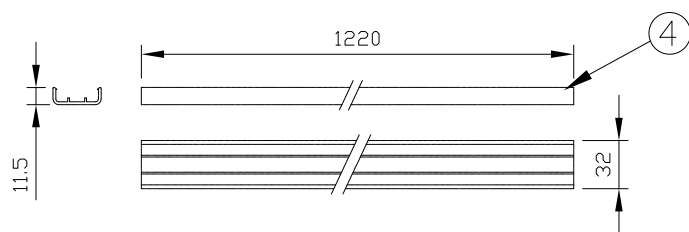

オプション（別売）：取付レール

品名	12 NC
Mounting Track for iColor Cove MX Powercore	910503700149

別売品（専用ケーブル）

	品名	12NC
専用リードケーブル 40ft(12m)	40 Ft EU Leader Cable for iColor Cove MX Powercore	910403326501
専用ジャンパーケーブル 1ft(0.3m)	1 Ft Jumper Cable for iColor Cove MX Powercore	910403326601
専用ジャンパーケーブル 5ft(1.5m)	5 Ft Jumper Cable for iColor Cove MX Powercore	910403326701

注意：iW Cove Powercoreは上記専用ケーブルをご使用ください。

別売品（専用データケーブル）

品名	12NC
iW Data Enabler	910503700190

注意：iW Cove Powercoreは上記専用データケーブルをご使用ください。

iW Cove Powercore

品名	12 NC	ビーム角
iW Cove Powercore, medium beam angle	910503700201	50° × 50°
iW Cove Powercore, asymmetric beam angle	910503700202	20° × 30° × 160°

定格入力電圧	AC100V-AC240V
定格入力電流	0.15A-0.06A
定格消費電力	15W

部番	部品名	材料	数量	備考	質量	光源	高輝度LED	ビーム角	別途記載	照査	T. Yamamura	品名	iW Cove Powercore アイダブリュー コーブ パワーコア
3	固定台	プラスチック	1	黒	接続端子	専用コネクター	10	LED個数	10	検図	K. Abe	品番	
2	レンズ	ポリカーボネート	1	フロスト	使用環境	屋内	動作温度：-20℃～50℃ 湿度：0%～95% 結露なし			製図	M. Tokunaga	図番	
1	本体	アルミダイキャスト	1	グレー								12NC	別途記載
							450g					作成日	2009年7月14日