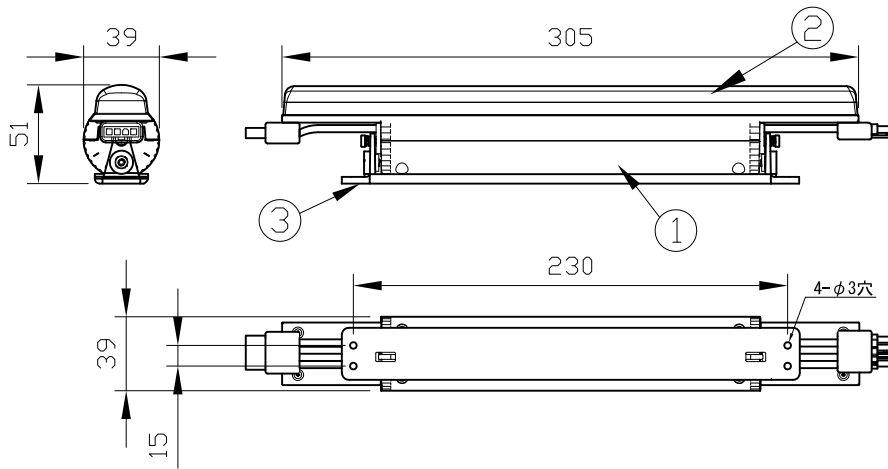

オプション（別売）：取付レール

品名	12 NC
Mounting Track for iColor Cove MX Powercore	910503700149

別売品（専用ケーブル）

	品名	12NC
専用リードケーブル 40ft(12m)	40 Ft EU Leader Cable for iColor Cove MX Powercore	910403326501
専用ジャンパーケーブル 1ft(0.3m)	1 Ft Jumper Cable for iColor Cove MX Powercore	910403326601
専用ジャンパーケーブル 5ft(1.5m)	5 Ft Jumper Cable for iColor Cove MX Powercore	910403326701

注意：iW Cove Powercoreは上記専用ケーブルをご使用ください。

別売品（専用データケーブル）

品名	12NC
iW Data Enabler	910503700190

注意：iW Cove Powercoreは上記専用データケーブルをご使用ください。

iW Cove Powercore

品名	12 NC	ビーム角
iW Cove Powercore, medium beam angle	910503700201	50° × 50°
iW Cove Powercore, asymmetric beam angle	910503700202	20° × 30° × 160°

定格入力電圧	AC100V-AC240V
定格入力電流	0.15A-0.06A
定格消費電力	15W

部番	部品名	材料	数量	備考	質量	光源	高輝度LED	ビーム角	別途記載	照査	T. Yamamura	品名	iW Cove Powercore アイダブリュー コーブ パワーコア
3	固定台	プラスチック	1	黒	接続端子	専用コネクター	10	LED個数	10	検図	K. Abe	品番	
2	レンズ	ポリカーボネート	1	フロスト	使用環境	屋内	動作温度：-20℃～50℃ 湿度：0%～95% 結露なし			製図	M. Tokunaga	図番	
1	本体	アルミダイキャスト	1	グレー								12NC	別途記載
							450g					作成日	2009年7月14日