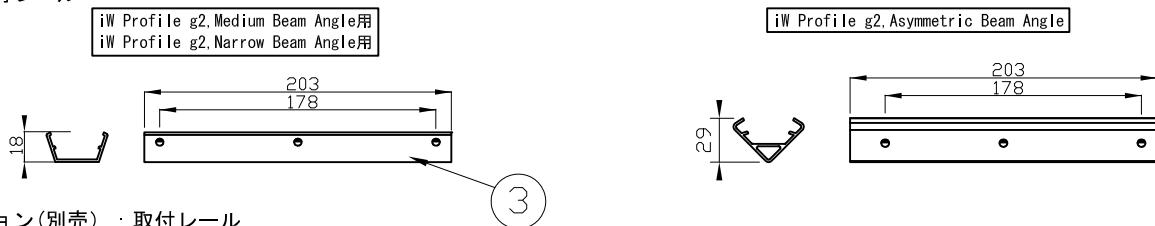

### オプション(別売) : 取付レール

品名	12 NC		
iW Profile Mounting TrackBracket 60 Dgrees	910503700185		
iW Profile Mounting TrackBracket 45 Dgrees	910503700184		