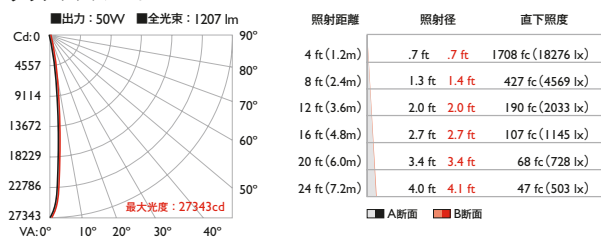

クリアレンズ 10°タイプ

フロストレンズ 22°タイプ

本体色 黒タイプ

型式(略称)	BCP461
光源色	赤、緑、青(RGB)
入力電圧	DC24V
消費電力	50W
配光	ナロー 10°(クリアレンズ) ミディアム 22°(フロストレンズ)
制御	専用コントローラーまたはDMX
材質	本体: アルミダイキャスト 粉体塗装仕上 レンズ: 強化ガラス
本体色	白 黒
重量	2.2kg (本体のみ)
接続	灯具本体付属ケーブル(18m)
設置	直付けタイプ 照射方向回転 350°、首振角 110°
保護等級	IP66

システム構成例

配光データ LEDアップグレード ▶2010年より順次切替

クリアレンズ 10°

フロストレンズ 22°

*配光データは白色点灯(フル点灯)ベース。単位：1fc=10.7 lx、1ft=0.3m
 *配光計算用にIESファイルもご用意しています。詳細はお問い合わせください。
 ※A断面：短手方向、B断面：長手方向

パワー/データサプライ

接続可能灯数 3台

PDS-150e
 入力：AC100-240V、50-60Hz
 出力：DC24V 150W