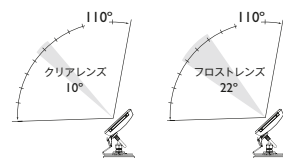

クリアレンズ 10°タイプ

フロストレンズ 22°タイプ

本体色 黒タイプ

型式(略称)	BCP461
光源色	赤、緑、青(RGB)
入力電圧	DC24V
消費電力	50W
配光	ナロー 10°(クリアレンズ) ミディアム 22°(フロストレンズ)
制御	専用コントローラーまたはDMX
材質	本体: アルミダイキャスト 粉体塗装仕上 レンズ: 強化ガラス
本体色	白 黒
重量	2.2kg (本体のみ)
接続	灯具本体付属ケーブル(18m)
設置	直付けタイプ 照射方向回転 350°、首振角 110°
保護等級	IP66

システム構成例

配光データ LEDアップグレード ▶2010年より順次切替

クリアレンズ 10°

フロストレンズ 22°

*配光データは白色点灯(フル点灯)ベース。単位：1fc=10.7 lx、1ft=0.3m
 *配光計算用にIESファイルもご用意しています。詳細はお問い合わせください。
 ※A断面：短手方向、B断面：長手方向

パワー/データサプライ

接続可能灯数 3台

PDS-150e
 入力：AC100-240V、50-60Hz
 出力：DC24V 150W