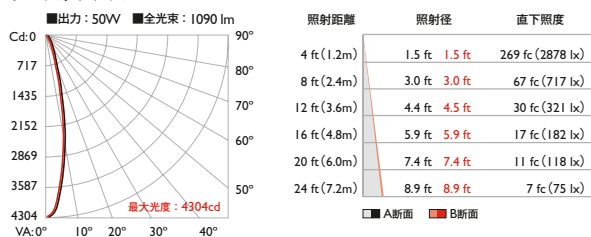

クリアレンズ 10°タイプ

フロストレンズ 22°タイプ

本体色 黒タイプ

型式(略称)	BCP461
光源色	赤、緑、青(RGB)
入力電圧	DC24V
消費電力	50W
配光	ナロー 10°(クリアレンズ) ミディアム 22°(フロストレンズ)
制御	専用コントローラーまたはDMX
材質	本体: アルミダイキャスト 粉体塗装仕上 レンズ: 強化ガラス
本体色	白 黒
重量	2.2kg (本体のみ)
接続	灯具本体付属ケーブル(18m)
設置	直付けタイプ 照射方向回転 350°、首振角 110°
保護等級	IP66

システム構成例

配光データ LEDアップグレード ▶2010年より順次切替

クリアレンズ 10°

フロストレンズ 22°

*配光データは白色点灯(フル点灯)ベース。単位：1fc=10.7 lx、1ft=0.3m
 *配光計算用にIESファイルもご用意しています。詳細はお問い合わせください。
 ※A断面：短手方向、B断面：長手方向

パワー/データサプライ

接続可能灯数 3台

PDS-150e
 入力：AC100-240V、50-60Hz
 出力：DC24V 150W