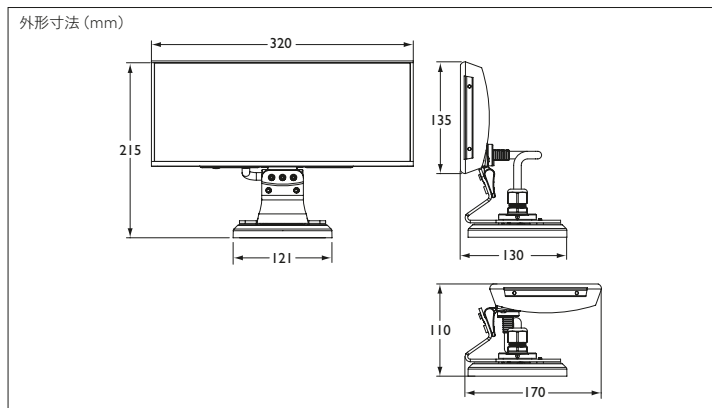

クリアレンズ 10°タイプ

フロストレンズ 22°タイプ

本体色 黒タイプ

型式(略称)	BCP461
光源色	赤、緑、青(RGB)
入力電圧	DC24V
消費電力	50W
配光	ナロー 10°(クリアレンズ) ミディアム 22°(フロストレンズ)
制御	専用コントローラーまたはDMX
材質	本体: アルミダイキャスト 粉体塗装仕上 レンズ: 強化ガラス
本体色	白 黒
重量	2.2kg (本体のみ)
接続	灯具本体付属ケーブル(18m)
設置	直付けタイプ 照射方向回転 350°、首振角 110°
保護等級	IP66