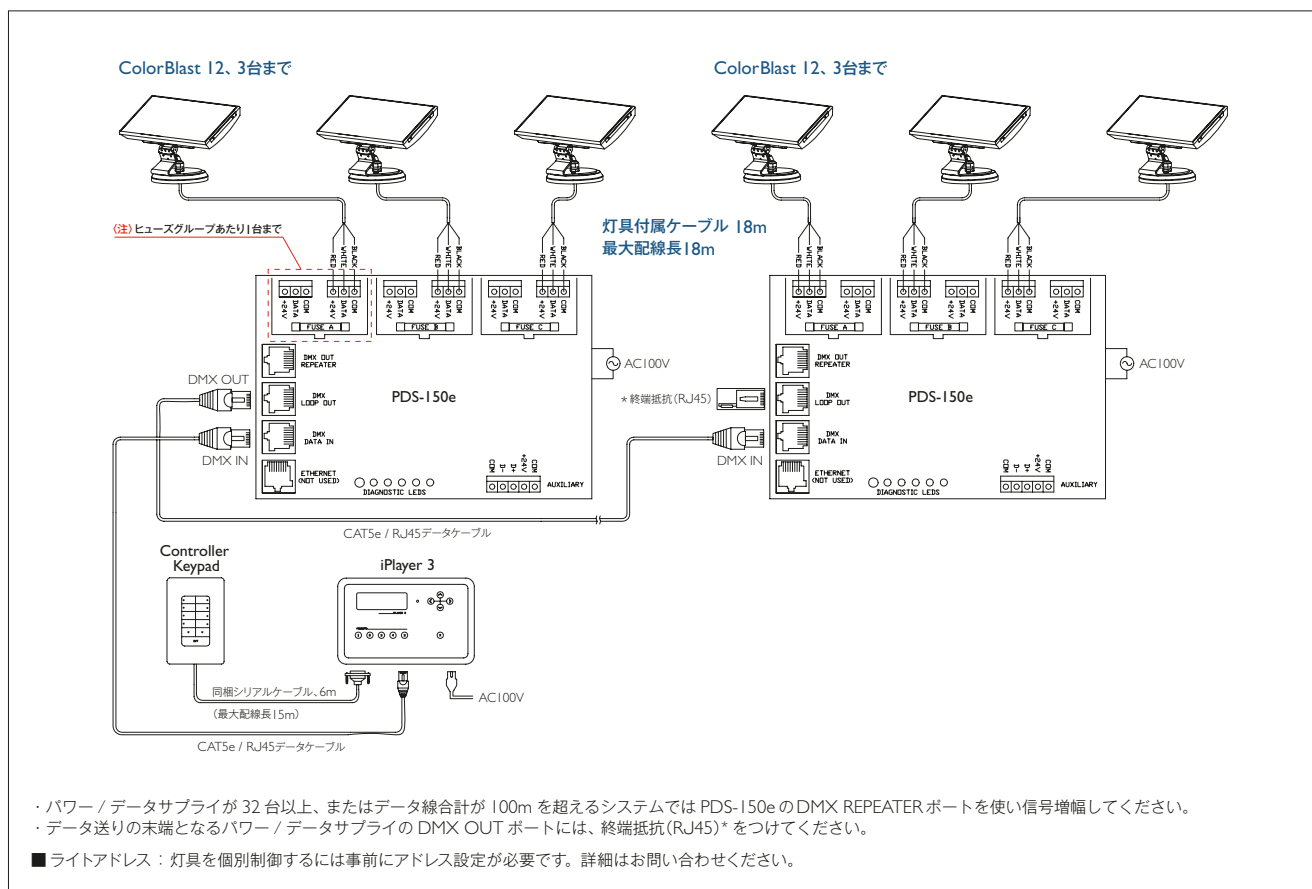

クリアレンズ 10°タイプ

フロストレンズ 22°タイプ

本体色 黒タイプ

型式(略称)	BCP461
光源色	赤、緑、青(RGB)
入力電圧	DC24V
消費電力	50W
配光	ナロー 10°(クリアレンズ) ミディアム 22°(フロストレンズ)
制御	専用コントローラーまたはDMX
材質	本体: アルミダイキャスト 粉体塗装仕上 レンズ: 強化ガラス
本体色	白 黒
重量	2.2kg (本体のみ)
接続	灯具本体付属ケーブル(18m)
設置	直付けタイプ 照射方向回転 350°、首振角 110°
保護等級	IP66

システム構成例

配光データ LEDアップグレード ▶2010年より順次切替

クリアレンズ 10°

フロストレンズ 22°

*配光データは白色点灯(フル点灯)ベース。単位：1fc=10.7 lx、1ft=0.3m
 *配光計算用にIESファイルもご用意しています。詳細はお問い合わせください。
 ※A断面：短手方向、B断面：長手方向

パワー/データサプライ

接続可能灯数 3台

PDS-150e
 入力：AC100-240V、50-60Hz
 出力：DC24V 150W