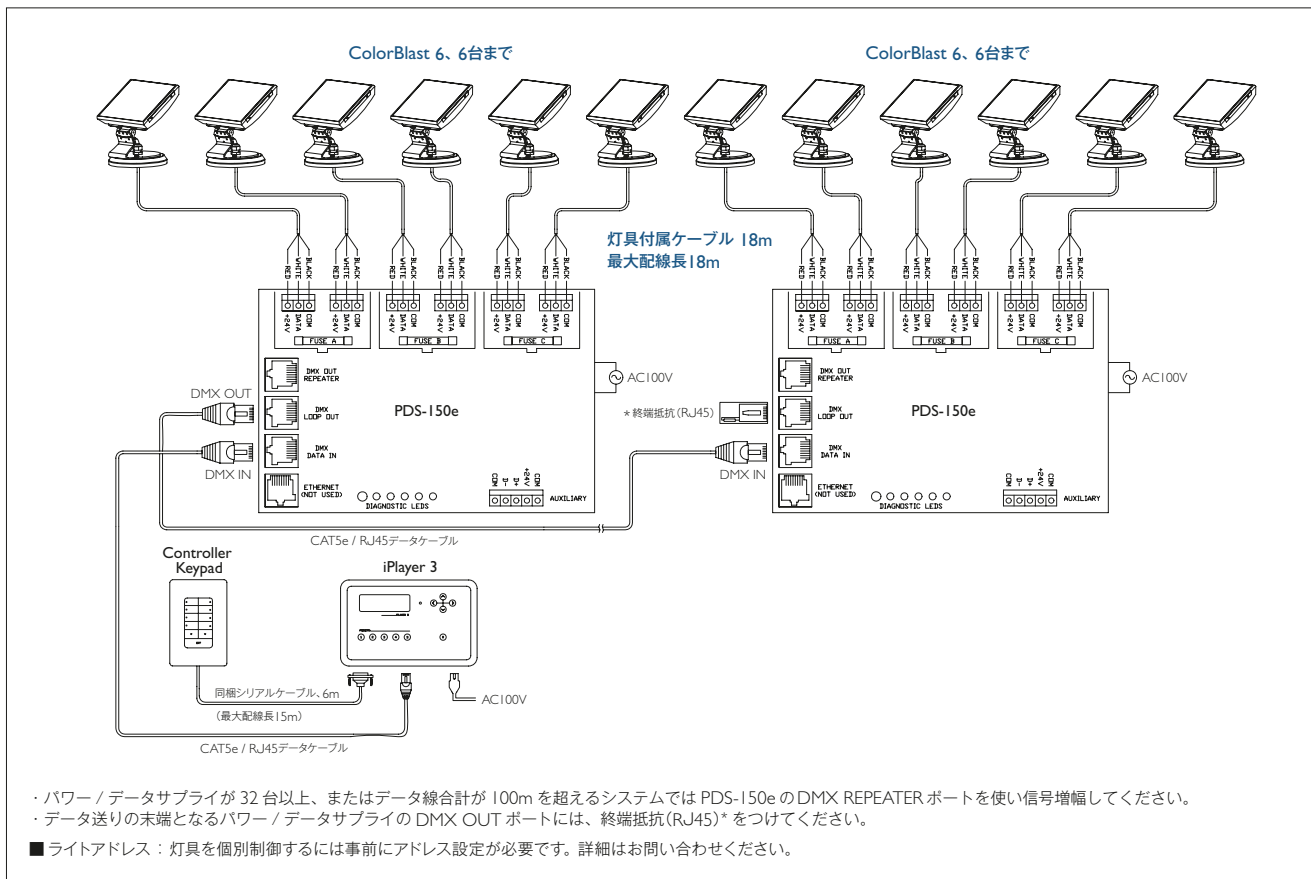

▶搭載LEDをアップグレード! 従来品に比べ、明るさが約2倍*に向上しました。(2010年より順次切替) *クリアレンズタイプ最大光度値比較

バリエーション

配光[2種]

本体色[2色]

クリアレンズ 10°タイプ

フロストレンズ 21°タイプ

本体色 黒タイプ

型式(略称)	BCP460
光源色	赤、緑、青(RGB)
入力電圧	DC24V
消費電力	25W
配光	ナロー 10°(クリアレンズ) ミディアム 21°(フロストレンズ)
制御	専用コントローラーまたはDMX
材質	本体：アルミダイキャスト 粉体塗装仕上 レンズ：強化ガラス
本体色	白 黒
重量	1.3kg (本体のみ)
接続	灯具本体付属ケーブル(18m)
設置	直付けタイプ 照射方向回転 350°、首振角 110°
保護等級	IP66

システム構成例

配光データ LED アップグレード ▶ 2010年より順次切替

クリアレンズ 10°

フロストレンズ 21°

※配光データは白色点灯(フル点灯)ベース。単位: 1fc=10.7 lx、1ft=0.3m
 ※配光計算用に IESファイルもご用意しています。詳細はお問い合わせください。
 ※A 断面: 短手方向、B 断面: 長手方向

パワー/データサプライ

接続可能灯数 6台

PDS-150e
 入力: AC100-240V、50-60Hz
 出力: DC24V 150W