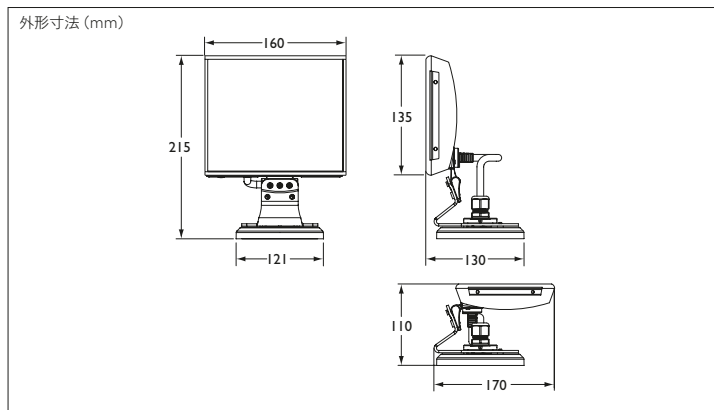

▶搭載LEDをアップグレード! 従来品に比べ、明るさが約2倍*に向上しました。(2010年より順次切替) *クリアレンズタイプ最大光度値比較

バリエーション

配光[2種]

本体色[2色]

クリアレンズ 10°タイプ

フロストレンズ 21°タイプ

本体色 黒タイプ

型式(略称)	BCP460
光源色	赤、緑、青(RGB)
入力電圧	DC24V
消費電力	25W
配光	ナロー 10°(クリアレンズ) ミディアム 21°(フロストレンズ)
制御	専用コントローラーまたはDMX
材質	本体：アルミダイキャスト 粉体塗装仕上 レンズ：強化ガラス
本体色	白 黒
重量	1.3kg (本体のみ)
接続	灯具本体付属ケーブル(18m)
設置	直付けタイプ 照射方向回転 350°、首振角 110°
保護等級	IP66