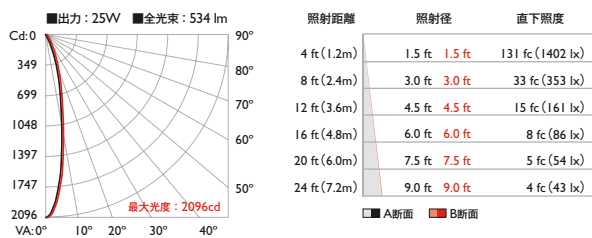

▶搭載LEDをアップグレード! 従来品に比べ、明るさが約2倍*に向上しました。(2010年より順次切替) *クリアレンズタイプ最大光度値比較

バリエーション

配光[2種]

本体色[2色]

クリアレンズ 10°タイプ

フロストレンズ 21°タイプ

本体色 黒タイプ

型式(略称)	BCP460
光源色	赤、緑、青(RGB)
入力電圧	DC24V
消費電力	25W
配光	ナロー 10°(クリアレンズ) ミディアム 21°(フロストレンズ)
制御	専用コントローラーまたはDMX
材質	本体：アルミダイキャスト 粉体塗装仕上 レンズ：強化ガラス
本体色	白 黒
重量	1.3kg (本体のみ)
接続	灯具本体付属ケーブル(18m)
設置	直付けタイプ 照射方向回転 350°、首振角 110°
保護等級	IP66

システム構成例

配光データ LED アップグレード ▶ 2010年より順次切替

クリアレンズ 10°

フロストレンズ 21°

※配光データは白色点灯(フル点灯)ベース。単位: 1fc=10.7 lx、1ft=0.3m
 ※配光計算用に IESファイルもご用意しています。詳細はお問い合わせください。
 ※A 断面: 短手方向、B 断面: 長手方向

パワー/データサプライ

接続可能灯数 6台

PDS-150e
 入力: AC100-240V、50-60Hz
 出力: DC24V 150W