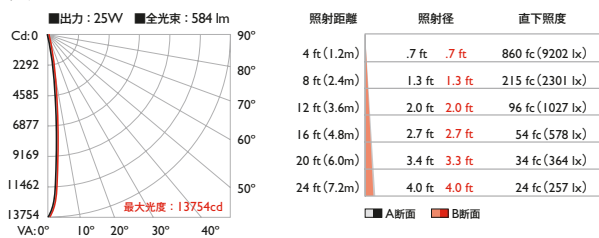

▶搭載LEDをアップグレード! 従来品に比べ、明るさが約2倍*に向上しました。(2010年より順次切替) *クリアレンズタイプ最大光度値比較

バリエーション

配光[2種]

本体色[2色]

クリアレンズ 10°タイプ

フロストレンズ 21°タイプ

本体色 黒タイプ

型式(略称)	BCP460
光源色	赤、緑、青(RGB)
入力電圧	DC24V
消費電力	25W
配光	ナロー 10°(クリアレンズ) ミディアム 21°(フロストレンズ)
制御	専用コントローラーまたはDMX
材質	本体：アルミダイキャスト 粉体塗装仕上 レンズ：強化ガラス
本体色	白 黒
重量	1.3kg (本体のみ)
接続	灯具本体付属ケーブル(18m)
設置	直付けタイプ 照射方向回転 350°、首振角 110°
保護等級	IP66

システム構成例

配光データ LED アップグレード ▶ 2010年より順次切替

クリアレンズ 10°

フロストレンズ 21°

※配光データは白色点灯(フル点灯)ベース。単位: 1fc=10.7 lx、1ft=0.3m
 ※配光計算用に IESファイルもご用意しています。詳細はお問い合わせください。
 ※A 断面: 短手方向、B 断面: 長手方向

パワー/データサプライ

接続可能灯数 6台

PDS-150e
 入力: AC100-240V、50-60Hz
 出力: DC24V 150W