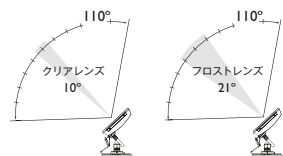

▶搭載LEDをアップグレード! 従来品に比べ、明るさが約2倍*に向上しました。(2010年より順次切替) *クリアレンズタイプ最大光度値比較

バリエーション

配光[2種]

本体色[2色]

クリアレンズ 10°タイプ

フロストレンズ 21°タイプ

本体色 黒タイプ

型式(略称)	BCP460
光源色	赤、緑、青(RGB)
入力電圧	DC24V
消費電力	25W
配光	ナロー 10°(クリアレンズ) ミディアム 21°(フロストレンズ)
制御	専用コントローラーまたはDMX
材質	本体：アルミダイキャスト 粉体塗装仕上 レンズ：強化ガラス
本体色	白 黒
重量	1.3kg (本体のみ)
接続	灯具本体付属ケーブル(18m)
設置	直付けタイプ 照射方向回転 350°、首振角 110°
保護等級	IP66

システム構成例

配光データ LED アップグレード ▶ 2010年より順次切替

クリアレンズ 10°

フロストレンズ 21°

※配光データは白色点灯(フル点灯)ベース。単位: 1fc=10.7 lx、1ft=0.3m
 ※配光計算用に IESファイルもご用意しています。詳細はお問い合わせください。
 ※A 断面: 短手方向、B 断面: 長手方向

パワー/データサプライ

接続可能灯数 6台

PDS-150e
 入力: AC100-240V、50-60Hz
 出力: DC24V 150W