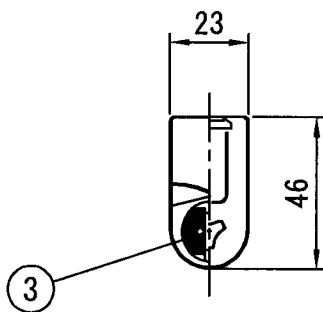

姿図

定 格	
入力電圧	100V
周波数	50/60Hz 共用
入力電流	0.35A
入力電力	35.0W

※取付時のご注意

1. 器具には、取付用木ねじM3×15、金属ねじM3×15が各3本付属しています。
取付場所に応じて適合するねじをご使用ください。
付属ねじで取付られない場合は、取付場所に適合したねじをご用意ください。
2. 器具を連結する場合付属の接続部品を器具間に差し込んでご使用ください。
3. 電源線は1.6φ、2芯のVVFを使用してください。

付属品

取付補助クリップ 1個

器具接続部品 1個

木ねじM3×15 3本

金属ねじM3×15 3本

6	ランプ		1	TL5 HE-28W	照査	野城	適合ランプ	TL5 HE-28W
5	端子台	PC	2	容量10A			重量	0.394Kg
4	安定器		1		検図	阿部	品名	Adreno II
3	ランプホルダー	PC	2	BJB26.641.2003.50			品番	TCH205 1×TL5-28W EB 100V
2	エンドキャップ	PC	2		製図	m. s	図番	
1	本体	PC	1				12NC	9114 008 51680
部番	部品名	材料	数量	備考			作成日	2007/07/26