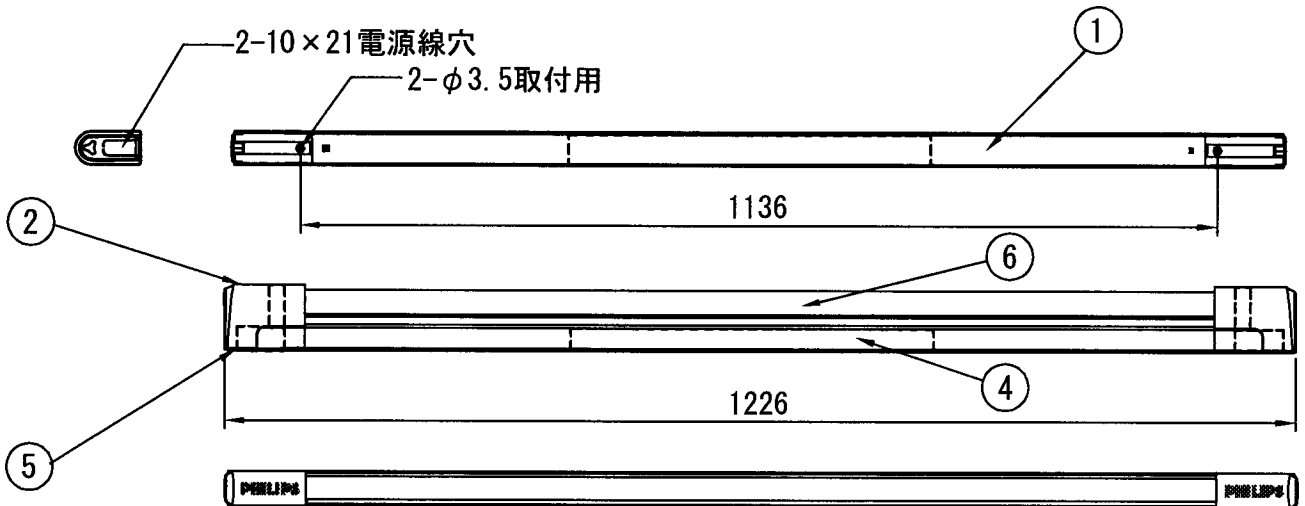

姿図

定 格	
入力電圧	100V
周波数	50/60Hz 共用
入力電流	0.35A
入力電力	35.0W

※取付時のご注意

1. 器具には、取付用木ねじM3×15、金属ねじM3×15が各3本付属しています。
取付場所に応じて適合するねじをご使用ください。
付属ねじで取付られない場合は、取付場所に適合したねじをご用意ください。
2. 器具を連結する場合付属の接続部品を器具間に差し込んでご使用ください。
3. 電源線は1.6φ、2芯のVVFを使用してください。

付属品

取付補助クリップ 1個

器具接続部品 1個

木ねじM3×15 3本

金属ねじM3×15 3本

6	ランプ		1	TL5 HE-28W	照査	野城	適合ランプ	TL5 HE-28W
5	端子台	PC	2	容量10A			重量	0.394Kg
4	安定器		1		検図	阿部	品名	Adreno II
3	ランプホルダー	PC	2	BJB26.641.2003.50			品番	TCH205 1×TL5-28W EB 100V
2	エンドキャップ	PC	2		製図	m. s	図番	
1	本体	PC	1				12NC	9114 008 51680
部番	部品名	材料	数量	備考			作成日	2007/07/26