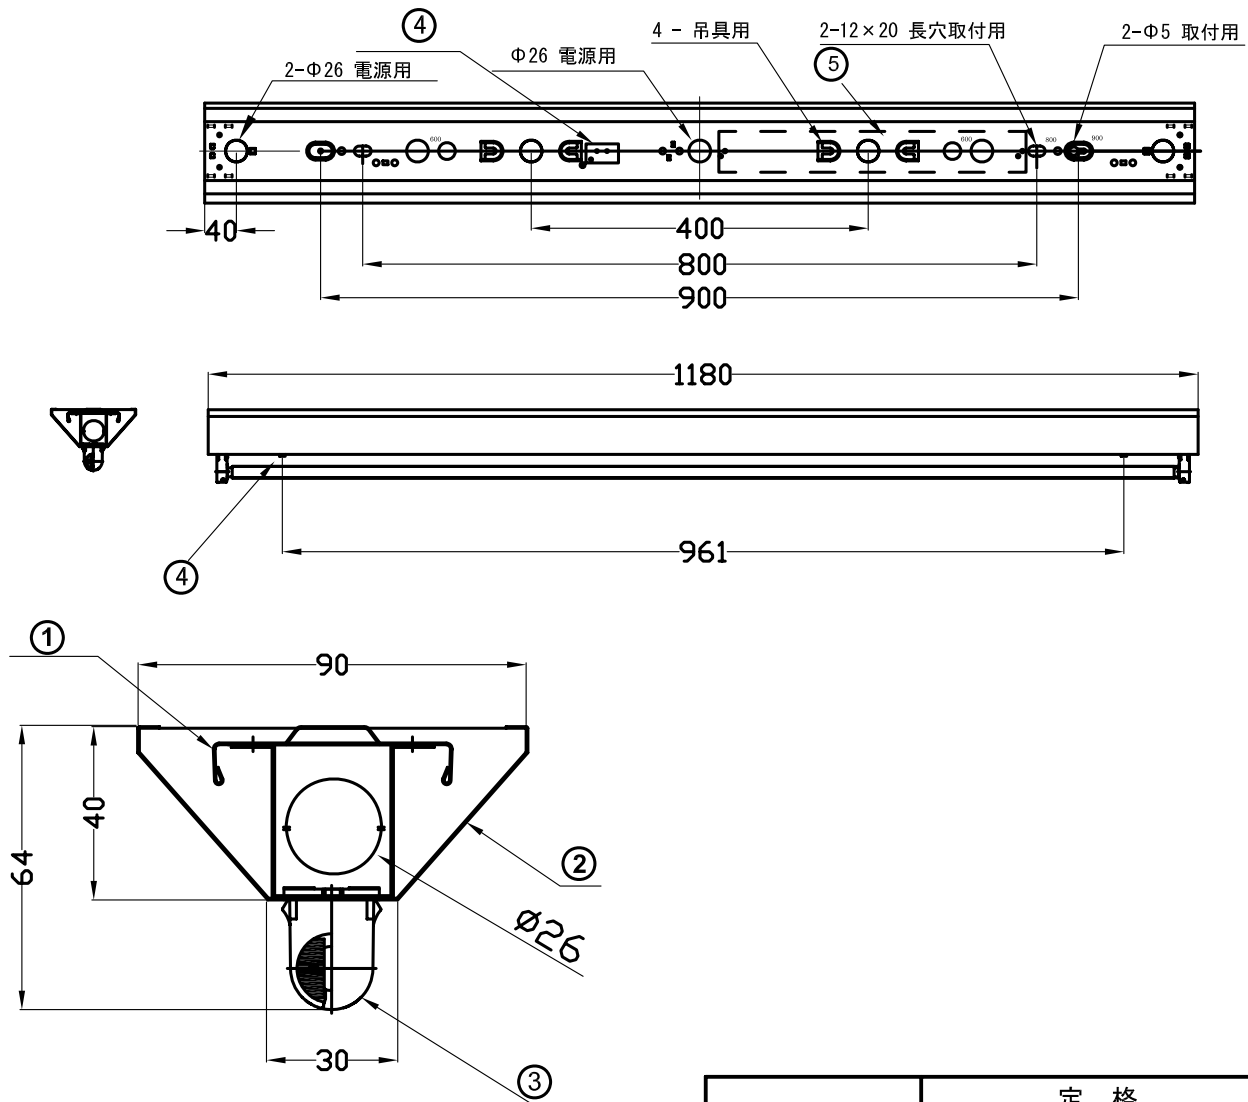

安全と使用に関するご注意

1. 屋内用器具です。
屋外や水気、湿気のある場所では使用しないで下さい。
絶縁不良による感電の原因となります。
2. 振動・衝撃の強い場所、腐食性ガスの発生するところでは使用しないでください落下の原因となります。
3. 設置する面の強度は器具重量、取付ネジに十分耐えられる様強度を確保し下さい。

姿図

定 格	
入力電圧	100V-242V
入力電流	0.35A-0.14A
入力電力	34W-32.2W

部番	部品名	材料	数量	備考	照査	野城	適合ランプ	TL5 HE 28W
6	端子台	TC-45	1	容量20A 送り・アース付	照査	野城	重量	1.478Kg
5	安定器		1	BAAA1028D02			品名	
4	カバー固定ノブ		1		検図	内田	品番	TCS333 1xTL5-28W EB
3	ランプホルダー	PC	2	BJB26.641.2006.50			図番	
2	カバー	SPCC t=0.4	1	白色粉体塗装	製図	阿部	12NC	9114 010 04480
1	ギアプレート	SGCC t=0.5	1				作成日	2008年2月20日