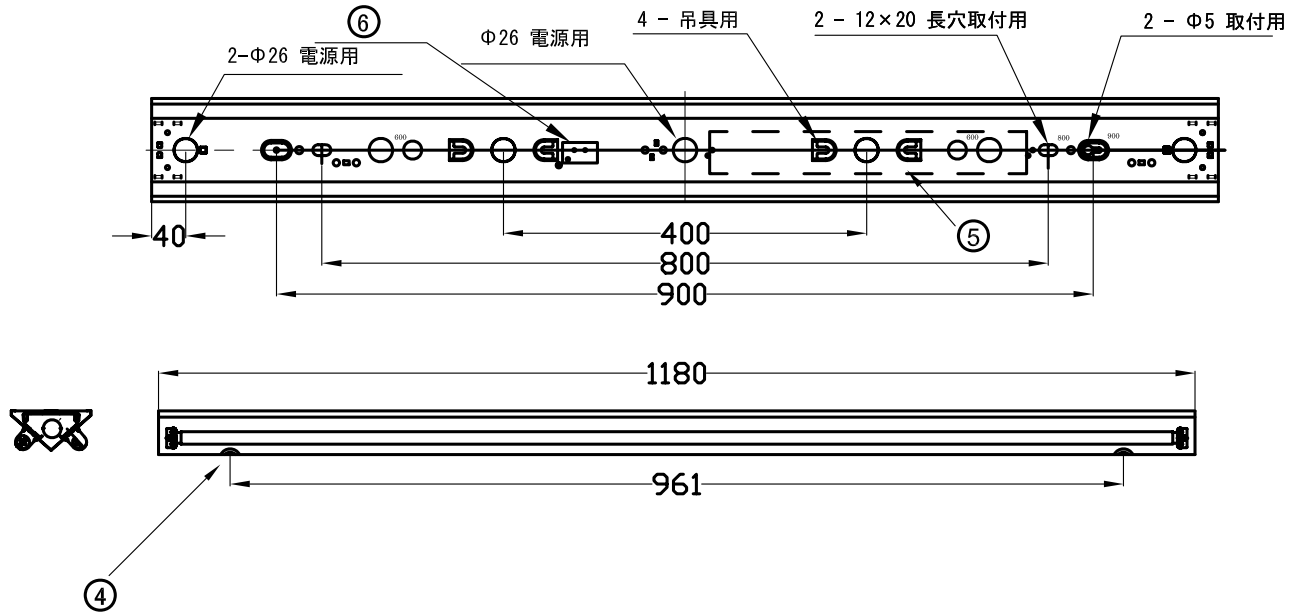

安全と使用に関するご注意

1. 屋内用器具です。
屋外や水気、湿気のある場所では使用しないでください。
絶縁不良による感電の原因となります。
2. 振動・衝撃の強い場所、腐食性ガスの発生するところでは使用しないでください落下の原因となります。
3. 設置する面の強度は器具重量、取付ネジに十分耐えられる様強度を確保してください。

姿図

定格	
入力電圧	100V-242V
入力電流	0.67A-0.26A
入力電力	66W-62W

部番	部品名	材料	数量	備考	照査	野城	適合ランプ	TL5 HE 28W
6	端子台	TC-45	1	容量20A 送り・アース付	照査	野城	重量	1.620Kg
5	安定器		1	BAAA2056D02			検図	内田
4	カバー固定ノブ		1		製図	阿部		
3	カバー	SPCC t=0.4	1	白色粉体塗装			図番	
2	ランプホルダー	PC	4	BJB26.641.2006.50			12NC	9114 010 04580
1	ギアプレート	SGCC t=0.5	1				作成日	2008年2月20日