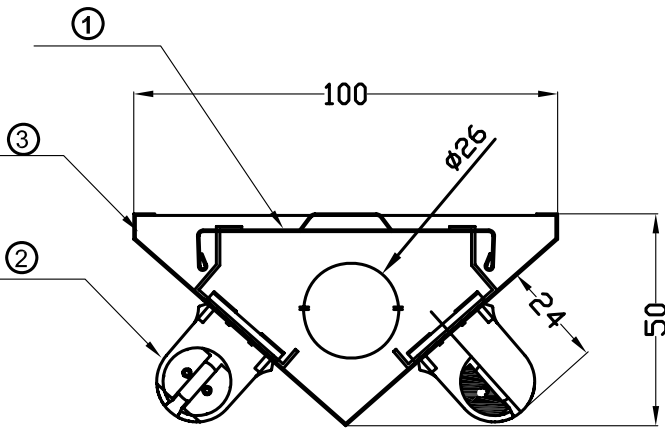

安全と使用に関するご注意

1. 屋内用器具です。
屋外や水気、湿気のある場所では使用しないでください。
絶縁不良による感電の原因となります。
2. 振動・衝撃の強い場所、腐食性ガスの発生するところでは使用しないでください落下の原因となります。
3. 設置する面の強度は器具重量、取付ネジに十分耐えられる様強度を確保してください。

姿図

定格	
入力電圧	100V-242V
入力電流	0.67A-0.26A
入力電力	66W-62W

部番	部品名	材料	数量	備考	照査	野城	適合ランプ	TL5 HE 28W
6	端子台	TC-45	1	容量20A 送り・アース付	照査	野城	重量	1.620Kg
5	安定器		1	BAAA2056D02			検図	内田
4	カバー固定ノブ		1		製図	阿部		
3	カバー	SPCC t=0.4	1	白色粉体塗装			図番	
2	ランプホルダー	PC	4	BJB26.641.2006.50			12NC	9114 010 04580
1	ギアプレート	SGCC t=0.5	1				作成日	2008年2月20日